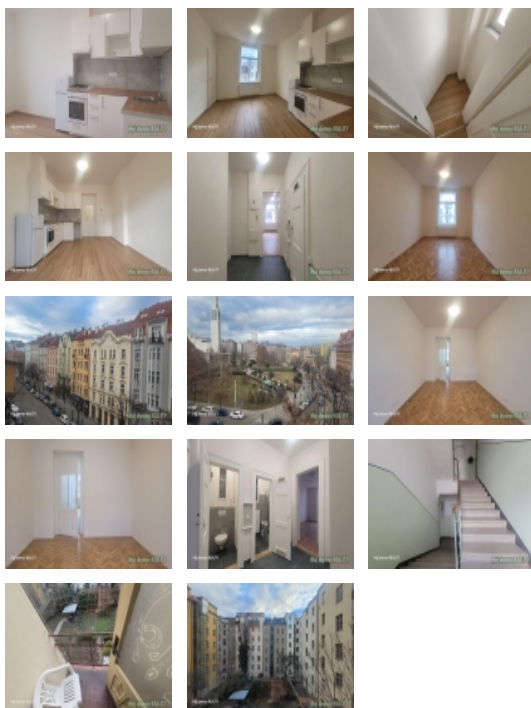

Infrastruktura:

- Plynovod

Nemovitost nabízí

Můj domov REALITY s.r.o.

Prosecká 527/24, Praha 8 - Libeň.