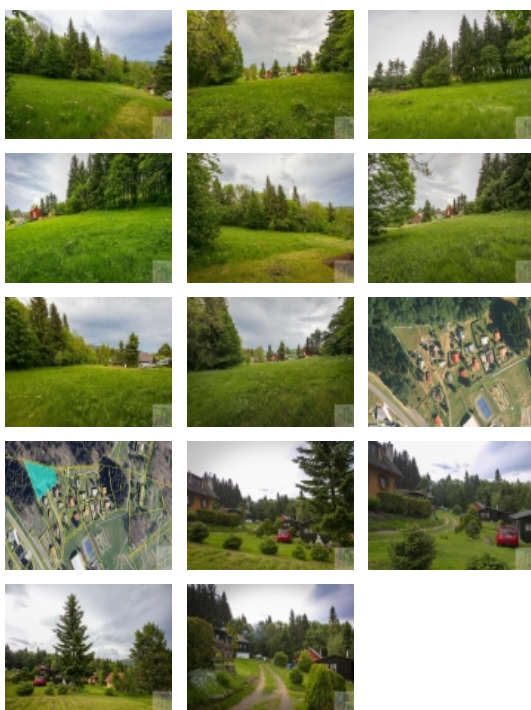

Prodej pozemku , určený k výstavbě RD, Klíny, Rašov (okres Most)

Prodej stavebního pozemku u lesa v chatové osadě Klíny v Krušných horách

ČÍSLO ZAKÁZKY: 204 TYP ZAKÁZKY: prodej

LOKALITA: Klíny, Rašov (okres Most)

Prodej stavebního pozemku u lesa v chatové osadě Klíny v Krušných horách

Nabízíme k prodeji jedinečný a skutečně v této lokalitě jediný pozemek v obci Klíny - Rašov o celkové výměře 1.590 m². Pozemek se nachází nedaleko lyžařského areálu Klíny a hotelu Emeran. Ze severní strany pozemek rámuje les, z jižní strany jsou v sousedství 2 rekreační chaty. Pozemek díky svému umístění dokáže poskytnout svým majitelům klid a přitom blízkost sportovního vyžití. K pozemku je přivedena elektřina, vodu lze snadno napojit ze sousedních nemovitostí. K pozemku vede přístupová cesta. Na pozemku je územním plánem povolena výstavba až 3 rekreačních objektů.

Klíny jsou turistické centrum Krušných hor kousek nad Litvínovem. Jedná se o lukrativní místo se spoustou možností celoročního sportovního vyžití. Doslova pár desítek metrů od pozemku se nachází lyžařský areál, kde najdete vyžití i mimo zimní sezonu. Slogan "Klíny, hory po celý rok" je skutečně trefný. V zimě zde najdou vyžití milovníci sjezdového lyžování. V okolí Klínů se nachází skoro 40 km upravených běžeckých tratí. Ani v létě se zde nudit nebudete. Kromě procházek v krásné přírodě, se můžete věnovat radovánkám na bobové dráze, ziplinu, tenisu, adrenalinu v bikeparku a mnohému dalšímu.

Vzhledem k tomu, že nabízený pozemek v této lokalitě je skutečně jedinečný a po velmi dlouhé době jediný nabízený pozemek vhodný k výstavbě, neváhejte se na nás obrátit. Rádi Vám sdělíme bližší informace.