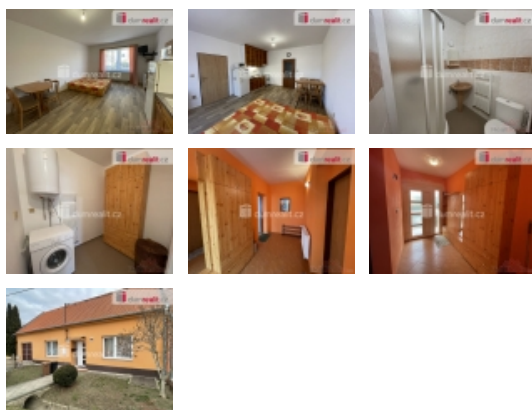

Pronájem bytu 1+kk, 32 m², OV, Milovice (okres Břeclav)

dumrealit.cz[®]

Pronájem bytu 1+kk, 32 m², OV, Milovice (okres Břeclav)

ČÍSLO ZAKÁZKY: 650446 TYP ZAKÁZKY: pronájem

LOKALITA: Milovice (okres Břeclav)

Pronájem bytu 1+kk, 32 m², OV, Milovice (okres Břeclav)

včetně záloh na energie, Dumrealit.cz Vám zprostředkuje dlouhodobý pronájem bytu 1+kk 32m v přízemí rodinného domu v malebné vesnici Milovice u Mikulova. Dispozice bytu: vstupní chodba, kuchyně s jídelním koutem a ložnicí v jedné místnosti, šatna a koupelna spojená s WC. Vybavení bytu se skládá z komody, televize, dvě válečky s úložným prostorem, jídelní stůl se čtyřmi židlemi, kuchyňská linka s lednicí a mrazákem, mikrovlnná trouba, elektrický sporák s elektrickou troubou, pračka a šatní skříň. To vše na dohodě s majitelem. Parkování je možné přímo u domu. Nájemné činí 11.500,-Kč včetně energií, kabelové televize, internetu a odvozu KO a je splatné vždy měsíc předem. Majitel požaduje vratnou kauci 20.000,-Kč. Při podpisu smlouvy je tedy potřeba složit: nájemné včetně energií 11.500,-Kč, vratnou kauci 20.000,-Kč a provizi RK 13.915,-Kč celkem 45.415,-Kč. Tento krásný byt je k nastěhování od 1.3.2025. Budeme se na vás těšit. Ev. číslo: 649832. Energetický štítek: G

Nemovitost nabízí

dumrealit.cz

Pronájem bytu 1+kk, 32 m², OV, Milovice (okres Břeclav)

Realitní makléř

Barbora Malíková

Mobil: 730 548 511

malikova@dumrealit.cz

Vlastnictví	osobní
Vybaveno	Nezaříceno
Počet míst k parkování	1
Užitná plocha (m ²)	32