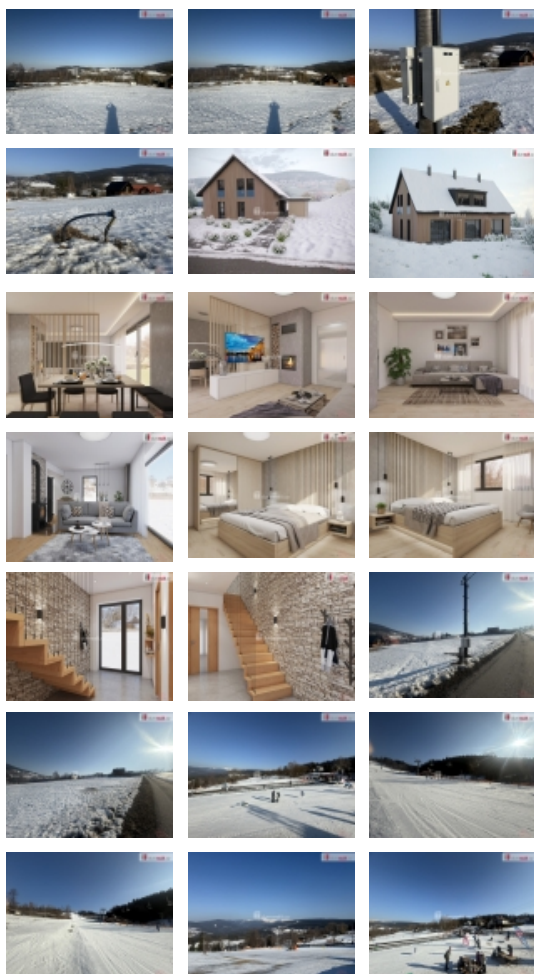

Prodej pozemku , určený k výstavbě RD, Benecko (okres Semily)

Včetně právního, realitního a kompletního servisu., Exkluzivní nabídka prodeje stavebního pozemku s projektem a vydaným stavebním povolením v katastrálním území Benecko - část obce Mrklov, Krkonoše. Nabízíme ke koupi stavební pozemek v malebné obci Mrklov na Benecku, v srdci Krkonoš. Tento exkluzivní projekt se stavebním povolením je jedinečnou příležitostí pro investory, kteří hledají výnosnou a atraktivní investici v jednom z nejvyhledávanějších míst České republiky. Lokalita: Obec Mrklov, Benecko Krkonoše, klidná a atraktivní část s nádhernými výhledy na okolní krajinu. Projektová dokumentace a stavební povolení: Plně připravený projekt pro zahájení výstavby ihned. Plánovaná stavba: Novostavba zahrnující tři samostatné mezonetové apartmány, každý s přímým přístupem na terasu a k pozemku. Obytná plocha: Každý apartmán nabízí prostorných 108 m obytné plochy. Dispozice: Moderní a funkční uspořádání jednotek s důrazem na maximální komfort a využití prostoru. Inovativní prvky: Stavební i designové prvky interiéru a exteriéru odpovídající nejnovějším trendům a standardům. Výhody investice: Lukrativní lokalita: Benecko je oblíbenou destinací pro turisty, milovníky hor a zimních i letních aktivit. Výnos z pronájmu nebo prodeje: Ideální pro krátkodobé rekreační pronájmy nebo následnou výstavbu a prodej jednotlivých jednotek. Možnost okamžité realizace: Díky připravené projektové dokumentaci a stavebnímu povolení lze ihned zahájit výstavbu. Tento projekt představuje top nabídku pro ty, kteří hledají jedinečnou příležitost k výstavbě a následnému zisku v srdci Krkonoš. Pro více informací a sjednání osobní schůzky nás neváhejte kontaktovat. Začněte realizovat svůj investiční záměr již dnes! Ev. číslo: 650134. Energetický štítek: B