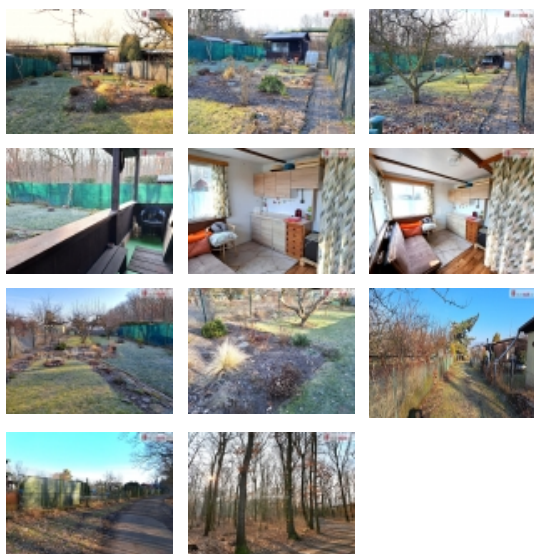

Nemovitost nabízí

dumrealit.cz