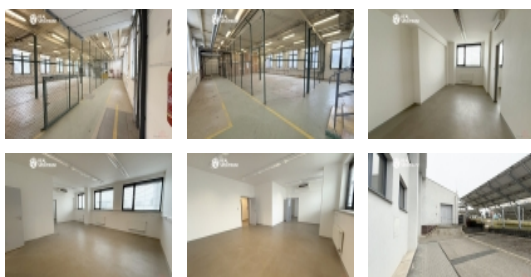

Nemovitost nabízí

REAL SPEKTRUM a.s.

Lidická 77, Brno, 602 00