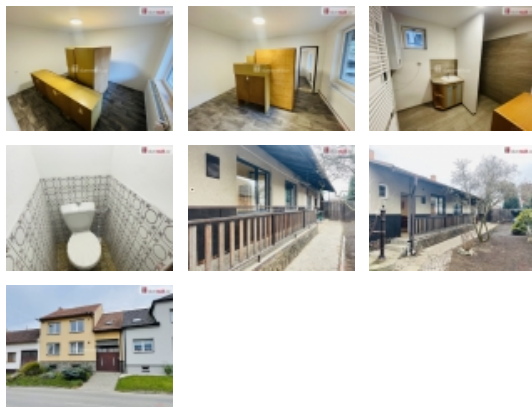

Informace o nemovitosti

Počet podlaží objektu	1
Celková podlahová plocha (m2)	45