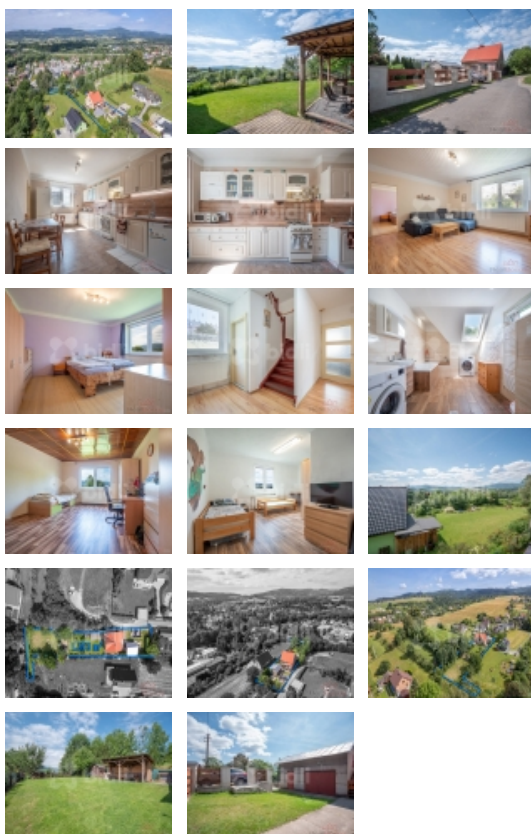

Informace o nemovitosti

Počet podlaží objektu	2
Druh objektu	cihlová
Stav objektu	velmi dobrý
Vlastnictví	osobní
Počet podlaží pod zemí	1
Vlastní pozemek (m²)	1373
Vybavení	sklep zahrada podkroví
Telekomunikace	Internet
Ostatní rozvody	Ostatní rozvody