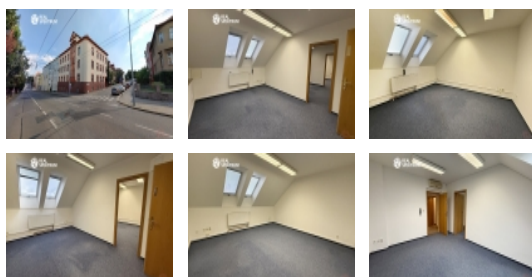

Pronájem kanceláří, Brno, Staré Brno (okres Brno-město)

Pronájem klimatizovaného kancelářského celku 150 m2, ulice Tomešova

ČÍSLO ZAKÁZKY: N/RSB/209 TYP ZAKÁZKY: pronájem
08/24

LOKALITA: Brno, Staré Brno (okres Brno-město),
Tomešova

Pronájem klimatizovaného kancelářského celku 150 m2, ulice Tomešova

V zastoupení majitele nabízíme k pronájmu kancelářské prostory o celkové ploše cca 150 m2, situované v klidné lokalitě na ulici Tomešova v Brně. Celek se skládá ze šesti samostatných kanceláří, které jsou klimatizované. Součástí prostor je vlastní kuchyňský kout, samostatné toalety a kotel pro vytápění.

Lokalita nabízí snadnou dostupnost městskou hromadnou dopravou a v okolí se nachází restaurace, kavárny a prodejna potravin. Pro více informací nebo domluvení prohlídky nás neváhejte kontaktovat.

Celková výměra: cca 150 m2
Dispozice: 6x kancelář, kuchyňský kout, 2x WC
Dostupnost: MHD, autem
K dispozici: Ihned

Půdorys k dispozici na vyžádání u uvedeného makléře.

CENA: (za měsíc) **36 000,- Kč**

Nemovitost nabízí

REAL SPEKTRUM a.s.

Lidická 77, Brno, 602 00

Informace o nemovitosti

Číslo podlaží v domě	4
Druh objektu	cihlová
Stav objektu	velmi dobrý
Energetická třída	G - Mimořádně nevhodná