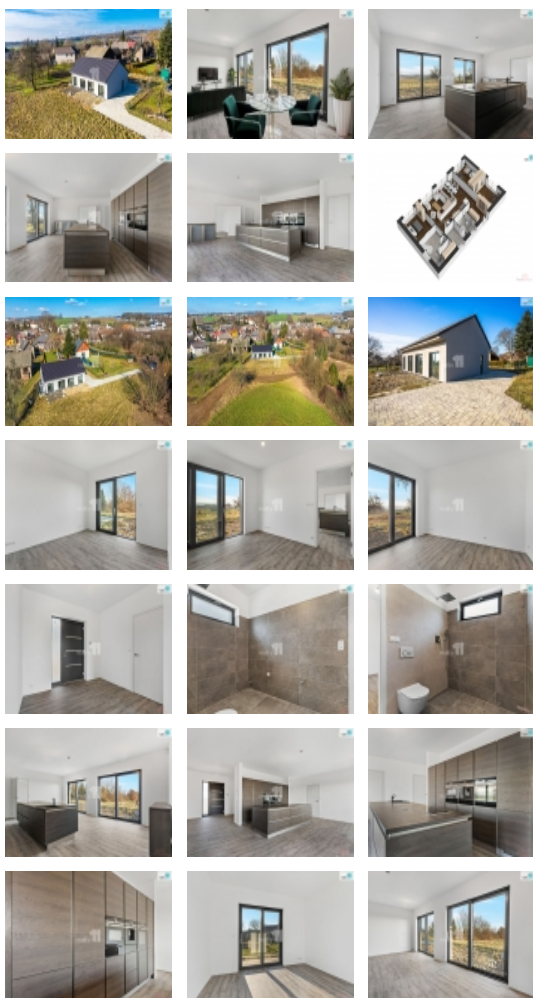

Nemovitost nabízí

Reality 11