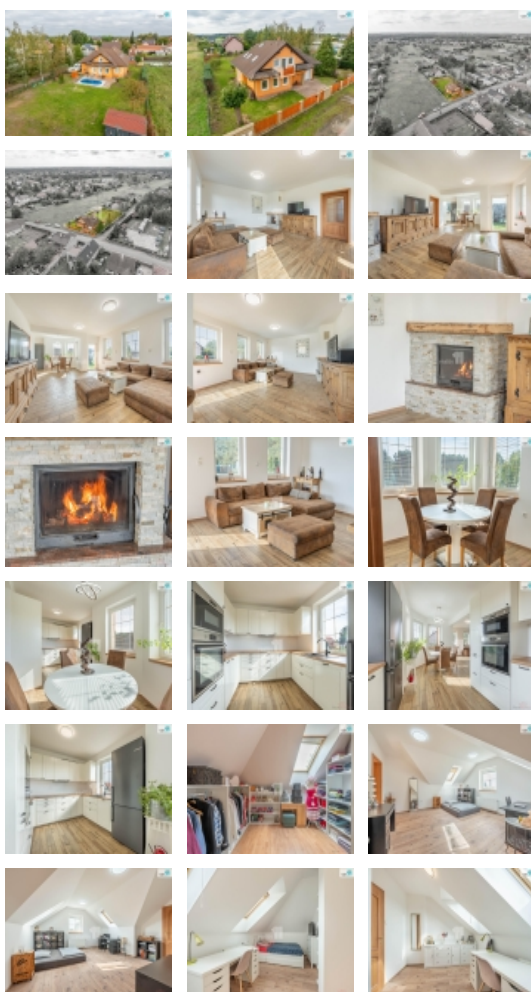

Prodej samostatného RD, 208 m², Tišice, Chrást (okres Mělník)

Prodej samostatného RD, 208 m², Tišice, Chrást (okres Mělník)

ČÍSLO ZAKÁZKY: 26876   **TYP ZAKÁZKY:** prodej

LOKALITA: Tišice, Chrást (okres Mělník), Sokolská

Prodej samostatného RD, 208 m², Tišice, Chrást (okres Mělník)

, Dovolujeme si Vám nabídnout k prodeji elegantní a prostorný dům dispozice 5 + 1 o rozloze 208 m², s garáží, s terasou s nově vybudovaným bazénem a rozlehlou zahradou o rozloze 975 m². Celkově Vám tak pozemek nabízí 1 117 m². Dům se nachází v klidné obci Tišice, nedaleko přírodního jezera Mlékojedy, známé pro letní akce a výborné koupání, město Brandýs nad Labem je 8 km a Mělník pak 10 km. V docházkové vzdálenosti jsou Neratovice.

Dům prošel rozsáhlou kvalitní rekonstrukcí, můžete se tedy nastěhovat bez potřeby jakýchkoli dalších úprav.

Dispozice 5+1 nabízí dostatek prostoru i pro velkou rodinu. Dům je vytápěn podlahovým topením, které pohání tepelné čerpadlo voda-voda, což Vám zajišťuje nízké náklady na vytápění. Samozřejmostí je zateplení domu.

V přízemí domu se nachází světlý prostorný obývací pokoj s krbem, z kterého se přes jídelní kout ocitnete v kuchyni s novou kuchyňskou linkou. V přízemí nalezneme také jednu z ložnic, koupelnu se sprchovým koutem, technickou místnost pro umístění pračky a sušičky. Velmi praktická je zde také spíž.

V prvním patře domu se nacházejí 3 ložnice se vstupem na balkon, 2 šatny a koupelna s vanou. Úložné prostory jsou v tomto dome nadstandardní.

Celkově interiér, i díky kombinaci bílé barvy a dřeva působí velmi teple, světle a útulně.