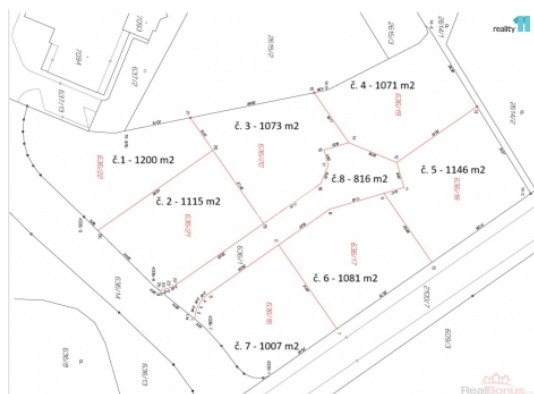

U Robinsona jsou plochy smíšené obytné městské (SM-M) a převažující účel využití - bydlení v bytových domech městského charakteru v kombinaci s obslužnou sférou a nerušící výrobní činnosti převážně místního významu b) přípustné - bytové i rodinné domy - zařízení veřejné administrativy a správy, pobočky a úřadovny peněžních ústavů - kulturní zařízení 29 - předškolní a školská zařízení včetně jejich ubytovacích kapacit 2 - sportovní stavby a zařízení 2 - zdravotnická zařízení a zařízení sociální péče - maloobchodní zařízení do 800 m prodejních ploch - veřejné ubytování a stravování - ostatní ubytovací zařízení - nezbytná dopravní a technická infrastruktura, veřejná prostranství c) podmíněně přípustné - zařízení drobné řemeslnické výroby a služeb nesnižující kvalitu prostředí a pohodu bydlení ve vymezené ploše, které jsou slučitelné s bydlením (tj. provozů, jejichž negativní vlivy na životní a obytné prostředí nepřekročí hranice vlastního pozemku).

Rád vám v případě Vaší potřeby nabídnu také výhodné financování. Neváhejte mě kontaktovat s případnými dotazy. Ev. číslo: 26565.

CENA: (za m2) **1 990,- Kč**

Informace o nemovitosti

Vlastní pozemek (m2)	7310
Druh pozemku	pro bydlení

Nemovitost nabízí

Reality 11