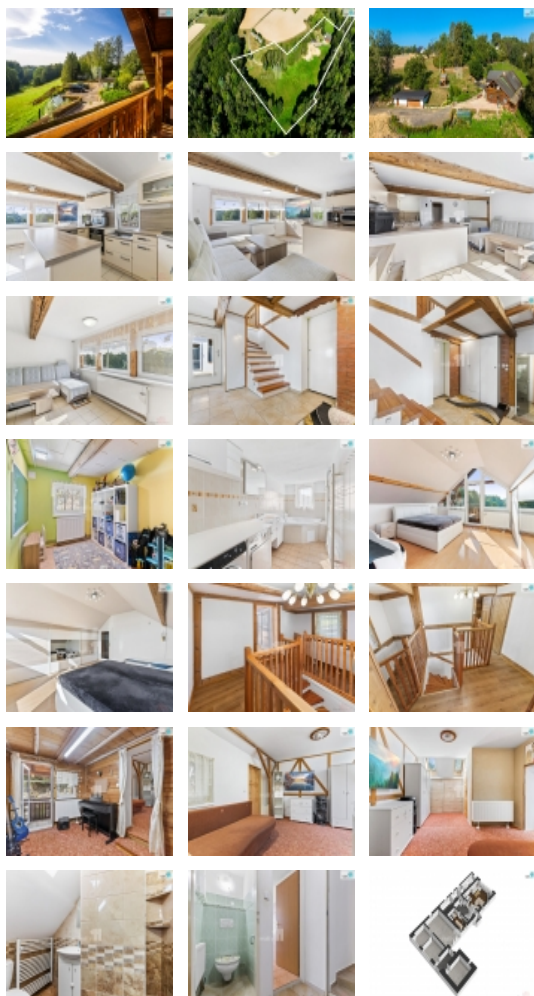

Prodej samostatného RD, 219 m², Soběslavice, Padařovice (okres Liberec)

Včetně realitního a právního servisu., Výjimečná příležitost pro náročného zájemce je aktuálně v naší nabídce.

Hledáte nemovitost na samotě, kde máte absolutní soukromí a nekonečné možnosti? Taková nabídka se objevuje jen velmi zřídka. Nemovitost v obci Soběslavice, část Padařovice, vám nabízí výjimečný způsob života v naprostém soukromí, kde na vás čeká harmonie s přírodou, rozlehlým pozemkem o velikosti 19.675 m² včetně zastavěné plochy obklopena přírodou vám poskytne prostor pro realizaci vašich snů ať už toužíte po vlastním obřím pozemku s možností ustájení koní a vlastní jízdárny, nebo bezpečném a zábavném prostředí pro děti s bezpečím pro životní rozvoj.

Rodinný dům o dvou podlažích s dispozicí 5+kk nabízí komfortní a prostorné bydlení s možností dalšího rozšíření. Každá místnost je světlá, s výhledem do krajiny, která vás obklopuje. Dům je navržen tak, aby nabízel maximální pohodlí a prostor pro všechny členy rodiny, přičemž stále zůstává příležitost přizpůsobit ho vašim specifickým potřebám.