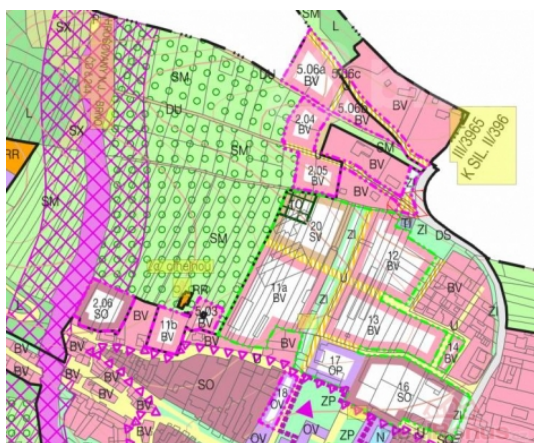

## Nabízíme zahradu a les v obci Bohutice o velikosti 576 m<sup>2</sup>

ČÍSLO ZAKÁZKY: 227942 TYP ZAKÁZKY: prodej

LOKALITA: Bohutice (okres Znojmo)

### Nabízíme zahradu a les v obci Bohutice o velikosti 576 m<sup>2</sup>

Exklusivně nabízíme zahradu a les v obci Bohutice, 35 km jižně od Brna. Zahrada je vedena jako viniční trať o velikosti 949 m<sup>2</sup> a les o velikosti 281 m<sup>2</sup>. Oboje v katastru obce. Více informací u makléře.

Užitná plocha (m2)	40
Plocha zahrady (m2)	195
Druh pozemku	zahrada
Druh zápisu v katastru	katastr nemovitostí
Druh číslování parcely	Pozemková parcela
Přístup k pozemku	ano
Poloha objektu	rohový
Velikost bytů (3+1, 2+kk atd.)	2+1