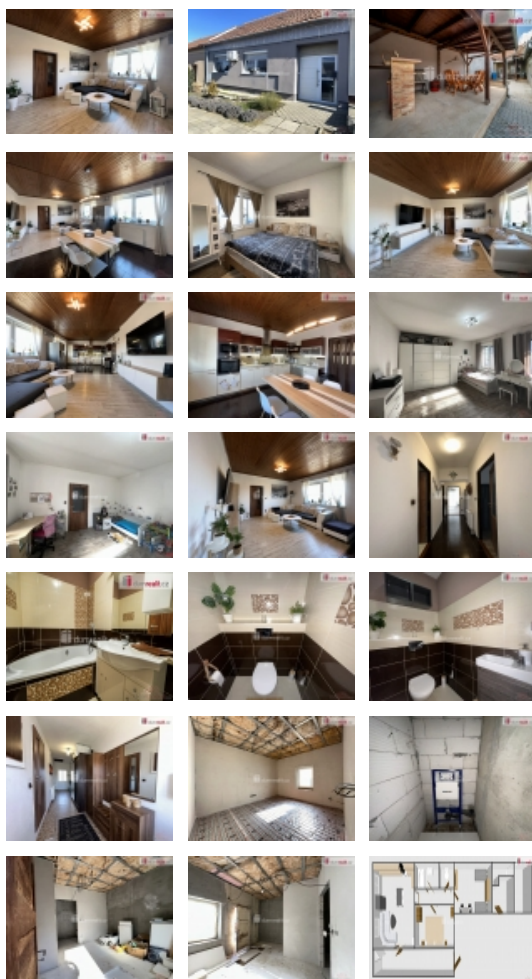

Dům má dále sklep cca 24m se vstupem ze dvora a studnu s dostatkem vody. Vytápění domu i ohřev vody je zajištěn plynovým kotlem Feroli. Podlahy v domě jsou kombinací dlažba, vinil a PVC. Okna jsou plastová, vstupní dveře kovové, přerušující tepelný most. V oknech do ulice jsou instalovány předokenní rolety na dálkové ovládání, ve všech oknech plísované žaluzie. Doporučujeme prohlídku tohoto krásného domu, který je vhodný k okamžitému bydlení, bez nutnosti úprav. Neváhejte a kontaktujte makléře pro domluvení prohlídky. Ev. číslo: 650309. Energetický štítek: G (1192 kWh/m²/rok).