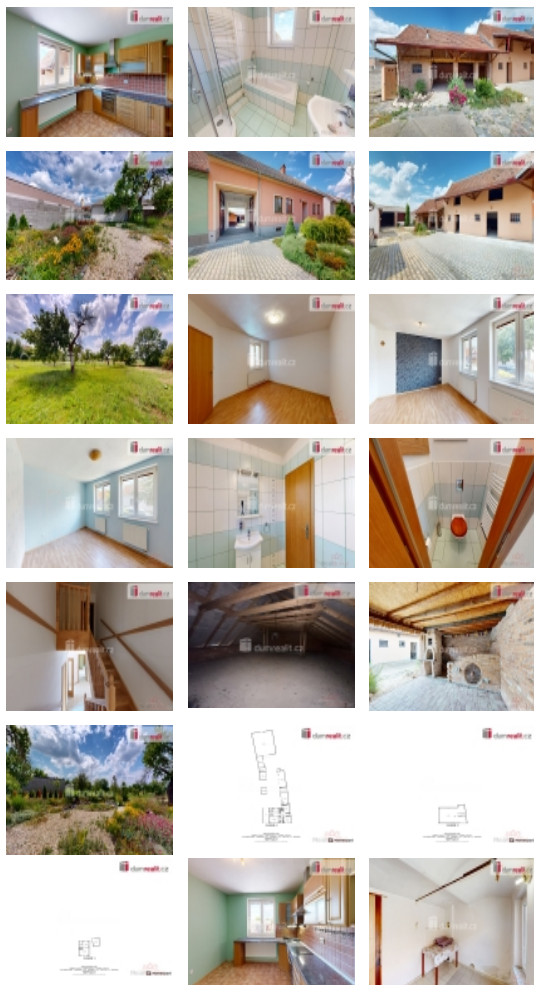

### Prodej řadového RD, 102 m<sup>2</sup>, Podivín (okres Břeclav)

(včetně právních služeb a provize RK), Dumrealit.cz Vám zprostředkuje prodej rodinného domu 3+1 s rozsáhlým pozemkem v obci Podivín. Dům byl kolaudován v roce 2013. Jedná se o jednopodlažní částečně podsklepený rodinný dům s obytnou plochou 102m, kterou je možné rozšířit o podkroví, které je připraveno pro realizaci půdní vestavby. Do podkroví je vyvedena elektřina, připraven odpad, přívod vody a přívod plynu. Dispozičně je dům řešen následovně: zádveří, vstupní hala, ze které vedou schody do podkroví a vchází se do 2 pokojů a kuchyně, z které se vchází do dalšího pokoje, koupelny a samostatného WC (půdorys ve fotografiích). Podlahy v domě jsou kombinace vinylu a dlažby, okna a vstupní dveře plastová. Vytápění je řešeno plynovým kotlem s možností využití vytápěním i tuhými palivy. Parkování je možné před domem, ale je zde možnost využít průjezdu do dvorního traktu a mít tak i kryté stání. Na prostorném, dlážděném dvoře o rozloze 550m se nachází několik technických přístavků (místností) se sklepy i půdními prostory a prostorná stodola. Nemovitost disponuje také dvěma studnami, jedna na zahradě a jedna se nachází ve sklepě domu. Není třeba se bát nedostatku místa pro kutilskou dílnu, letní kuchyni, prostoru pro uskladnění ovoce a zeleniny, i prostor pro chov zvířat se tu najde. Chloubou dvora je prostorné cihlové posezení s udrnou, grilem a okrasnou skalkou. Na tento dvůr navazuje zatravněná zahrada o rozloze 1.633m s bazénem, jezírkem a ovocnými stromky. Podivín je město s veškerou občanskou vybaveností, cyklostezkami, vlakovou i autobusovou dopravou a nájezdem na dálnici D2. Je zde mateřská i základní škola, knihovna, zdravotní středisko, pošta, prodejny potravin, kavárny a restaurace... Majitelé si vyhrazuje právo vybrat kupujícího na základě jim zvolených kritérií. Pokud Vás tato nabídka zaujala, neváhejte kontaktovat makléře pro více informací a domluvení prohlídky. Ev. číslo: 647488. Energetický štítek: D