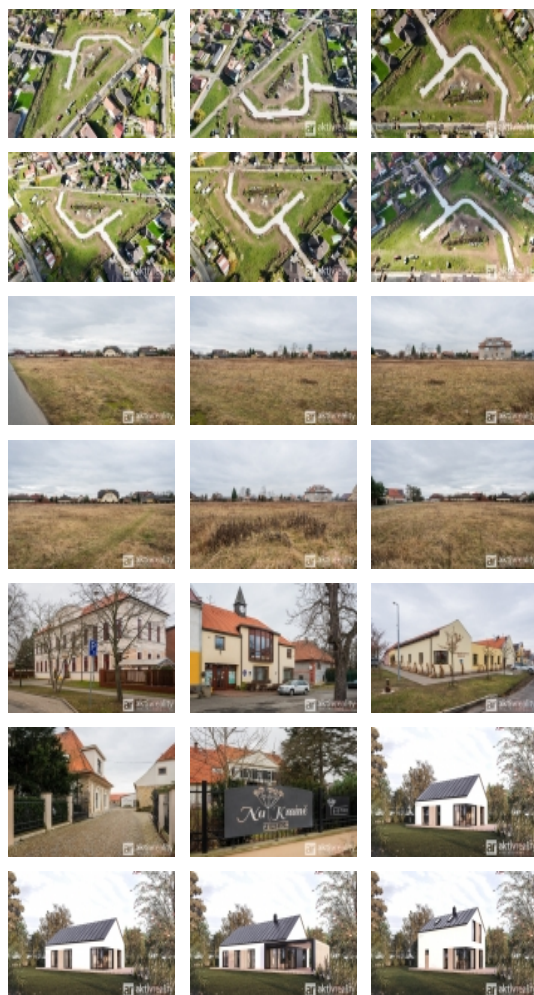

Prodej pozemku , určený k výstavbě RD, Obříství (okres Mělník)

Stavební pozemek 701 m2, kompletní IS - Obříství

ČÍSLO ZAKÁZKY: RM24014 TYP ZAKÁZKY: prodej

LOKALITA: Obříství (okres Mělník), K Bažantnici

Stavební pozemek 701 m2, kompletní IS - Obříství

Máme pro vás jedinečnou příležitost vybrat si ze 14 nově budovaných stavebních pozemků o velikostech od 701 m2 do 1,310 m2 z nového developerského pozemku, který leží jen kousek od srdce obce, přibližně 500 metrů jižně od centra.

Co tyto pozemky dělá zvláštními? Začneme tím, že jsou rovinaté, čímž poskytují ideální základ pro vaše stavební plány. A to není vše. Již nyní se pro vás buduje zbrusu nová příjezdová komunikace s veřejným osvětlením, která zajistí snadný přístup k pozemkům.

Máte zde možnost postavit si svůj vysněný rodinný dům, ať už je to přízemní bungalov nebo patrový dům. Dle územního plánu jsou pozemky vymezeny pro plochy bydlení, s možností zastavění až 30 % pro stavbu, zatímco zpevněné plochy jsou mohou využít 40 % z plochy pozemku, a zbytek - 60 % - je vyhrazen pro zeleň, která bude tvořit harmonický celek s vaším novým domovem.

Také Vám ve spolupráci se zavedenou stavební firmou můžeme nabídnout výstavbu dřevostavby na klíč. Na výběr je ze 4 domů různých velikostí, které byly vytvořeny speciálně pro tento projekt.

A co říci o obci Obříství? Je to místo, kde se nachází vše, co potřebujete pro pohodlný život. Obecní úřad, pošta, lékaři, moderní škola a školka, knihovna, restaurace, penzion, kavárna a cukrárna ? to vše je jen kousek od vašich nových dveří.

Z obce jezdí autobusy směrem na Mělník, Štětí, do Prahy, Neratovic, Kralup n/Vlt. Autem je Praha v dosahu 20 min, Neratovice 5 min., Mělník 10 min., Kralupy n/Vlt. 17 min.