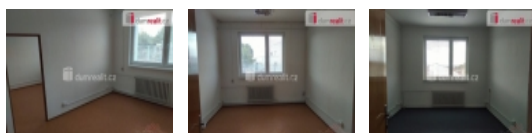

Pronájem kanceláří, Dolní Benešov (okres Opava)

Pronájem kanceláří, Dolní Benešov (okres Opava)

ČÍSLO ZAKÁZKY: 627621 TYP ZAKÁZKY: pronájem

LOKALITA: Dolní Benešov (okres Opava), Hlučínská

Pronájem kanceláří, Dolní Benešov (okres Opava)

+ služby (elektrina, voda, plyn, úklid) + provize RK 1 měs. nájem, Dovolte mi Vám představit skvělou nabídku pronájmu kanceláří, které mají od 20m až po 60m užitné plochy! Nová zrekonstruovaná administrativní budova v Dolním Benešově, kdy je možnost parkování přímo před domem za měsíční poplatek 500 Kč. Společná kuchyňka a WC na patře. Čistý nájem činí od 2.000 Kč za měsíc + služby (elektrina, plyn, voda, úklid) + kauce 2 měsíce + provize RK. Ev. číslo: 627007. Energetický štítek: G

CENA: (za měsíc) **2 000,- Kč**