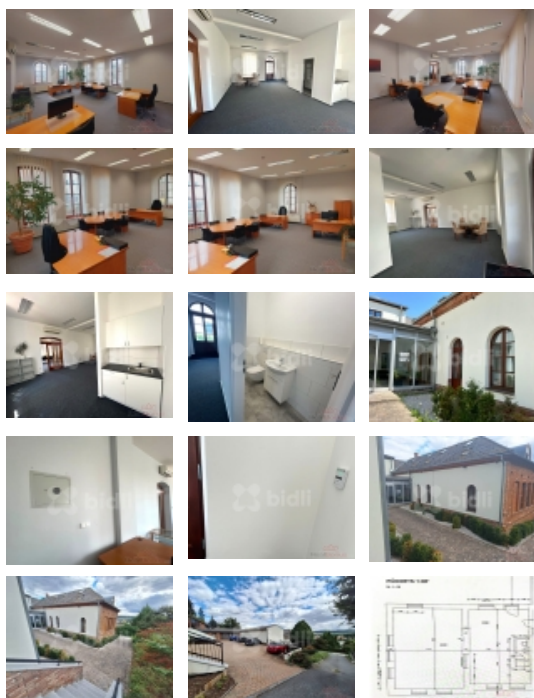

Informace o nemovitosti

Počet podlaží objektu	2
Druh objektu	cihlová
Stav objektu	velmi dobrý
Vlastní pozemek (m2)	740
Umístění objektu	klidná část obce
Doprava	vlak dálnice silnice MHD autobus