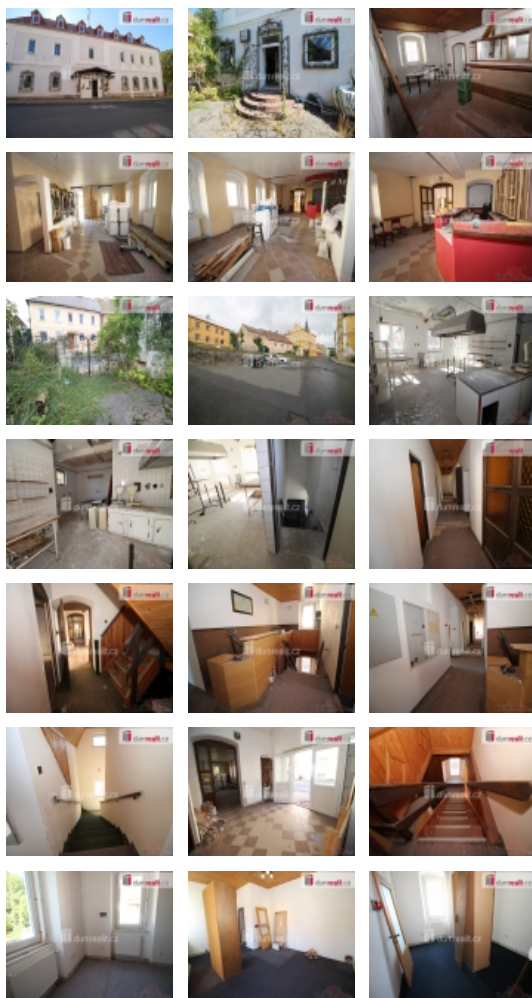

Prodej samostatného RD, 1385 m2, Lázně Kynžvart (okres Cheb)

Dumrealit.cz Vám zprostředkuje vyjímečnou příležitost koupě domu vhodného na provozování pensionu, hotelu, ubytovny či dlouhodobých a krátkodobých pronájmů. Celková plocha objektu je cca 1385 m s tím, že každé patro nabízí 395 m, je zde 14 pokojů, každé se svým sociálním zařízením a navíc bytová jednotka 4+kk také se svou koupelnou, toaletou a technickou místností. Do objektu jsou zavedeny inženýrské sítě včetně vodovodu, kanalizace, elektřiny, plyn je na hraně pozemku. Vytápění je koncipováno na plynový kotel (není instalován) s tím, že v domě jsou kompletně nové rozvody topení (nejsou osazeny radiátory). V celém domě jsou plastová okna. Pozemek nabízí 395 m zastavěné plochy a 199 m tvoří oplocená zahrada, kde by byla ideální terasa pro venkovní posezení, je přístupná jak vchodem jak přímo z restaurace tak i z ulice. V přízemí objektu je hlavní vchod, restaurace, bar, prostor vhodný pro provozování vinárny, balneo procedur či kosmetiky, masáže, případně na jiné podnikání apod., dále je zde prostorná kuchyně. V prvním patře jsou pokoje a terasa, dále ve druhém patře jsou opět pokoje a byt 4+kk. V suterénu jsou mrazící místnosti, úložný prostor, technické místnosti, kde jsou umístěny bojler na ohřev teplé vody, sklad, prádelna. V Lázních Kynžvart momentálně chybí restaurace, je zde poptávka po ubytovacích a stravovacích službách. Lázně Kynžvart byly vyhlášeny klimatickými lázněmi, vyvěrá zde několik léčivých pramenů, je zde bazén, sauna, možnost procházek. Pro děti je zde krásná pohádková cesta s několika stanovišti vedoucí lesem, fitness hřiště, v blízkosti je supermarket Coop. V Lázních Kynžvart je krásný hojně navštěvovaný státní zámek Metternich a golfové hřiště, které celoročně lákají turisty z celé ČR což tvoří základ pro dobrou návštěvnost. Parkování je možné na přilehlém parkovišti naproti objektu. Do deseti minut jízdy jsou vzdáleny Mariánské Lázně, které se staly součástí kulturního dědictví UNESCO. Zde je veškerá občanská vybavenost, supermarkety, úřady, banky a další. V okolí Kynžvartu je bezpočet turistických tras vedoucích na např. Kladskou, Prameny, přírodní rezervaci Vlček, Smradoch, horu Dyleň (údajně centrum Evropy), trasy pokračující na perfektních vyhledávacích dle do Německa