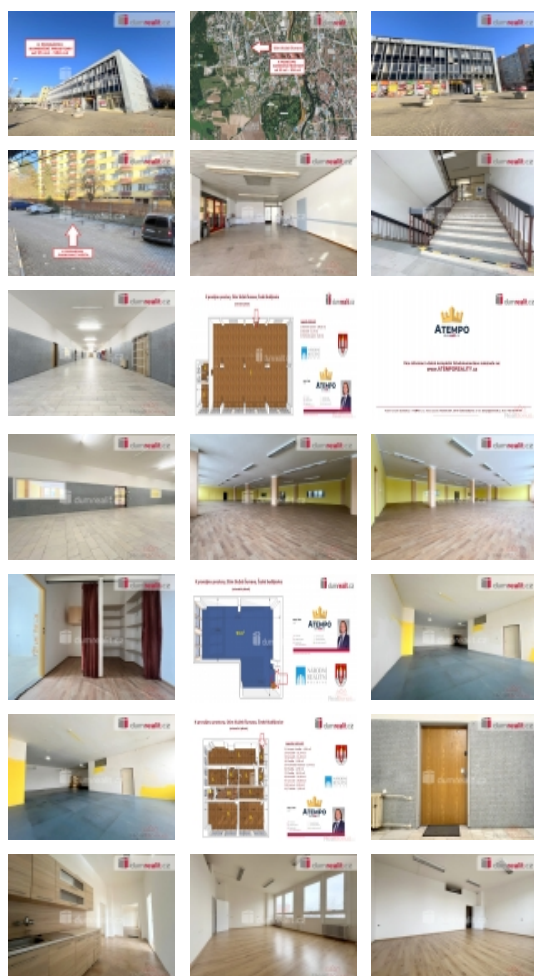

Pronájem obchodních prostor, České Budějovice, České Budějovice 2

dumrealit.cz[®]

Pronájem obchodních prostor, České Budějovice, České Budějovice 2

ČÍSLO ZAKÁZKY: 646792 TYP ZAKÁZKY: pronájem

LOKALITA: České Budějovice, České Budějovice 2, J. Opletala

Pronájem obchodních prostor, České Budějovice, České Budějovice 2

+ zálohy na energie. Více informací Vám poskytne realitní makléř Pavel Čada., Dumrealit.cz Vám zprostředkuje pronájem komerčních a kancelářských prostor se sociálním zázemím, s parkovacími místy, v objektu Dům Služeb Šumava na vítězném náměstí na adrese J. Opletala č.p. 20, ve čtvrti Čtyři Dvory ve městě České Budějovice. Bezkonkurenční cena pronájmu je 65,- Kč za m měsíčně! Nabízíme komerční a kancelářské prostory různých velikostí. Dispozice jednotlivých prostor naleznete na orientačním plánu mezi fotografiemi. Součástí areálu domu jsou parkovací místa, která si lze pronajmout spolu s komerčními prostory. Zálohy za energie jsou účtovány dle velikosti pronajatých prostor. Na adrese pronájmu lze zřídit sídlo firmy, nebo provozovnu. Více informací Vám poskytne realitní makléř Pavel Čada z realitní kanceláře A TEMPO fungující pod ochranou známkou dumrealit.cz. Těšíme se na prohlídce! Ev. číslo: 646178. Energetický štítek: G

Pronájem obchodních prostor, České Budějovice, České Budějovice 2

Nemovitost nabízí

dumrealit.cz

| | |
|--------------------|----------|
| Užitná plocha (m2) | 55 |
| Druh prostor | Obchodní |

Realitní makléř