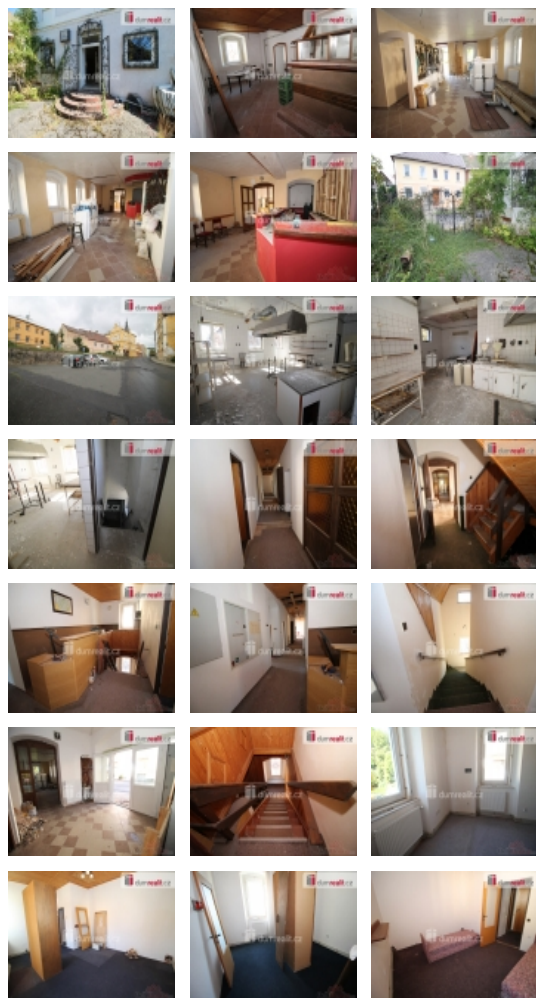

### Prodej nájemního domu, Lázně Kynžvart (okres Cheb)

Dumrealit.cz Vám zprostředkuje vyjímečnou příležitost koupě domu vhodného na provozování pensionu, hotelu, ubytovny či dlouhodobých a krátkodobých pronájmů. Celková plocha objektu je cca 1385 m s tím, že každé patro nabízí 395 m, je zde 14 pokojů, každé se svým sociálním zařízením a bytová jednotka 4+kk také se svou koupelnou. Do objektu jsou zavedeny všechny inženýrské sítě včetně vodovodu, kanalizace, elektřiny a plynu. Vytápění je plynovými kotly s tím, že v domě jsou kompletně nové rozvody topení. V celém domě jsou plastová okna. Pozemek nabízí 395 m zastavěné plochy a 199 oplocené zahrady, kde by byla ideální terasa pro venkovní posezení, je přístupná svým vchodem jak přímo z restaurace tak i z ulice. V přízemí objektu je hlavní vchod, restaurace, prostor vhodný pro provozování balneo procedur či kosmetiky, masáží apod., dále kuchyně. V prvním patře jsou pokoje a terasa, dále ve druhém patře jsou opět pokoje a byt 4+kk. V suterénu jsou mrazící místnosti, úložný prostor, technické místnosti, kde jsou umístěny bojlerů na ohřev teplé vody. V Lázních Kynžvart momentálně chybí restaurace, je zde poptávka po ubytovacích a stravovacích službách. Lázně Kynžvart byly vyhlášeny klimatickými lázněmi, vyvěrá zde několik léčivých pramenů, je zde bazén, sauna, možnost procházek. Pro děti je zde krásná pohádková cesta s několika stanovišti vedoucí lesem, fitness hřiště, v blízkosti je supermarket Coop. Parkování je možné na přilehlém parkovišti naproti objektu. Do deseti minut jízdy jsou Mariánské Lázně, které se staly součástí kulturního dědictví UNESCO, kde je veškeré občanské vybavení, nákupní centrum. V okolí Kynžvartu je bezpočet turistických tras vedoucích na Kladskou, Prameny, přírodní rezervaci Viček, Smraďoch, hora Dyleň (centrum Evropy) pokračuje do Německa, je zde napojení na cyklostezky, v Lázních Kynžvart je nádherný zámek Metternich. Cena zahrnuje provizi a právní servis. Ev. číslo: 647024. Energetický štítek: G (112 kWh/m2/rok).