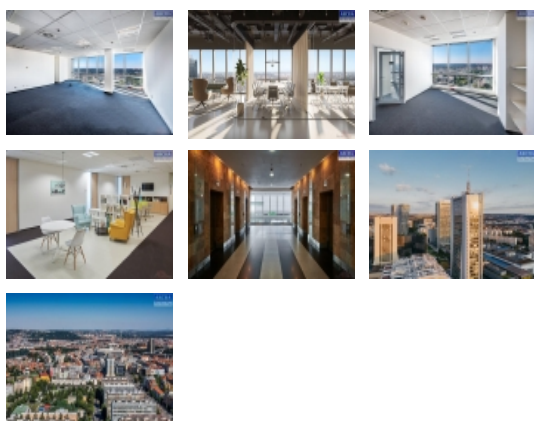

Informace o nemovitosti

Číslo podlaží v domě 9

Počet podlaží objektu 27

Nemovitost nabízí

ARCHA realitní kancelář

Realitní makléř

Černý Milan

Mobil: +420 737 851 059

archa-rk@seznam.cz