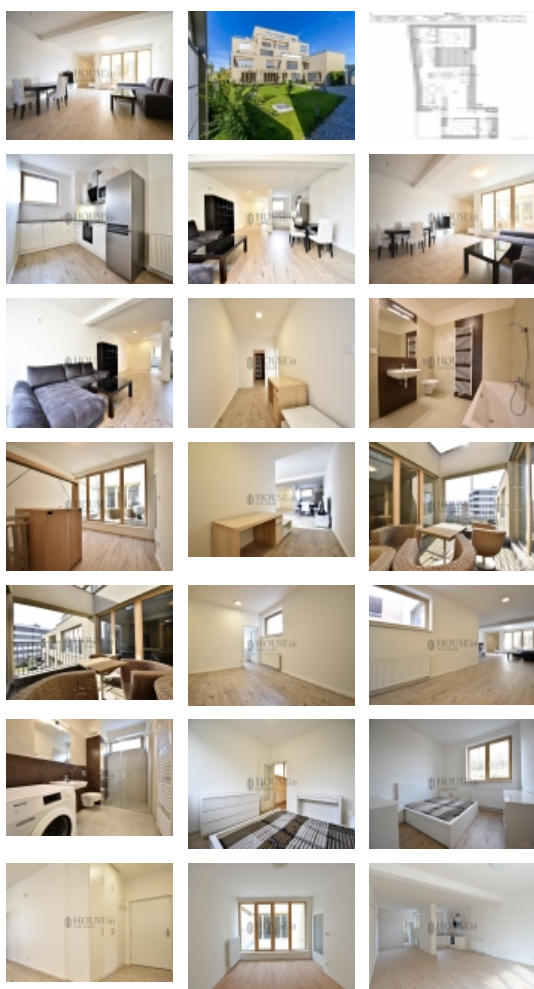

Pronájem bytu 3+kk, 114 m², OV, Praha 5, Jinonice, ul. Na vysoké I

Pronájem bytu 3+kk, 100 m², terasa 12,01 m², Praha - Jinonice

ČÍSLO ZAKÁZKY: PP6880225 TYP ZAKÁZKY: pronájem
- Na vysok

LOKALITA: Praha 5, Jinonice, Na vysoké I

Pronájem bytu 3+kk, 100 m², terasa 12,01 m², Praha - Jinonice

K dlouhodobému pronájmu nabízíme prostorný byt 3+kk (99,72 m²) s terasou (12,01 m²) a dvěma koupelnami, který se nachází ve 2. nadzemním podlaží novostavby Rezidence ?Vyhlídka Na Vysoké? v ulici Na Vysoké I, Praha - Jinonice. Tato moderní rezidence je situována v klidné a atraktivní lokalitě Prahy 5, v těsné blízkosti vilové čtvrti Na Farkáně, a zároveň nabízí skvělou dostupnost do centra města. Stanice metra B ? Radlická i Jinonice jsou dostupné do 10 minut chůze.

Dispozice bytu

Předsíň (9,76 m²), kuchyň + obývací pokoj (49,28) se vchodem na terasu, ložnice (11,66) se vchodem na terasu, druhá ložnice (6,99 m²), koupelna se sprchovým koutem (5,94 m²), druhá koupelna s vanou (6,93 m²), terasa (12,01 m²) a sklep.

Vybavení bytu

Byt je vybaven moderní kuchyňskou linkou se spotřebiči ? elektrickou sklo-keramickou varnou deskou, horkovzdušnou troubou, mikrovlnnou troubou, digestoří, lednicí s mrazákem, myčkou na nádobí a pračkou. K dispozici je internet od místního poskytovatele. O bezpečnost se starají bezpečnostní dveře, protipožární systém a elektricky ovládané venkovní rolety s trojsklem. Komfort zajišťuje centrální vytápění s možností individuální regulace a podlahové vytápění v koupelnách. Vyúčtování služeb a energií se provádí každé 3 měsíce, takže máte dokonalý přehled o Vaší spotřebě. Poznámka: Nábytek na fotografiích může v bytě zůstat, nebo ho majitel odveze. Vše záleží na dohodě.

Společné prostory a vybavení rezidence