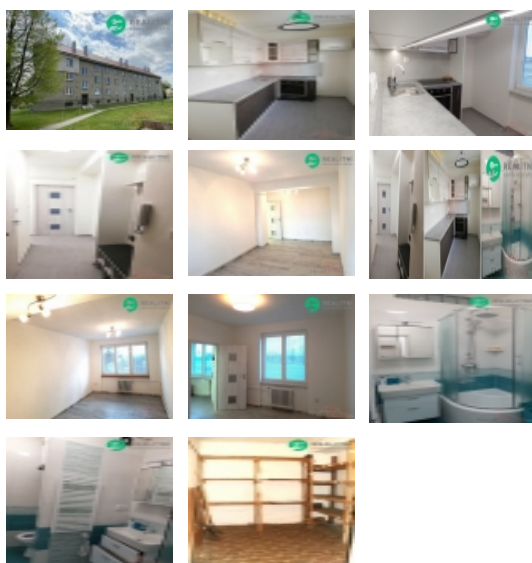

Informace o nemovitosti

Nemovitost nabízí

Realitní Samoobsluha s.r.o.

Osadní 1053/28
Holešovice
Praha 7
17000