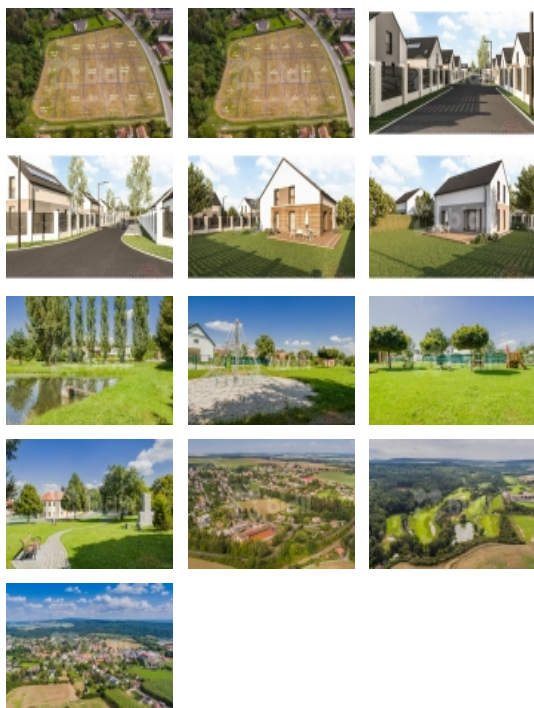

Informace o nemovitosti

Celková podlahová plocha (m2)	794
Vlastní pozemek (m2)	794
Umístění objektu	klidná část obce
Doprava	vlak dálnice silnice MHD autobus
Elektřina	230 V
Voda	dálkový vodovod
Odpad	Městská kanalizace