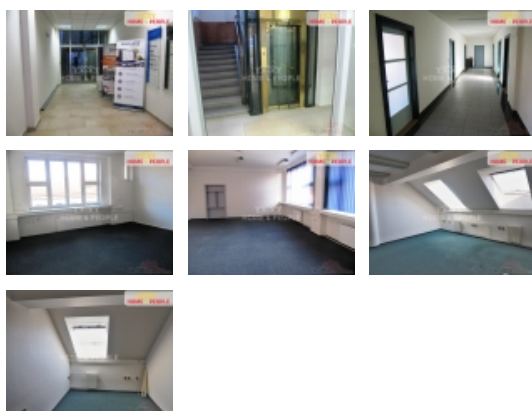

Pronájem kanceláří, České Budějovice, České Budějovice 6

Nemovitost nabízí
HOME 4 PEOPLE

Realitní makléř