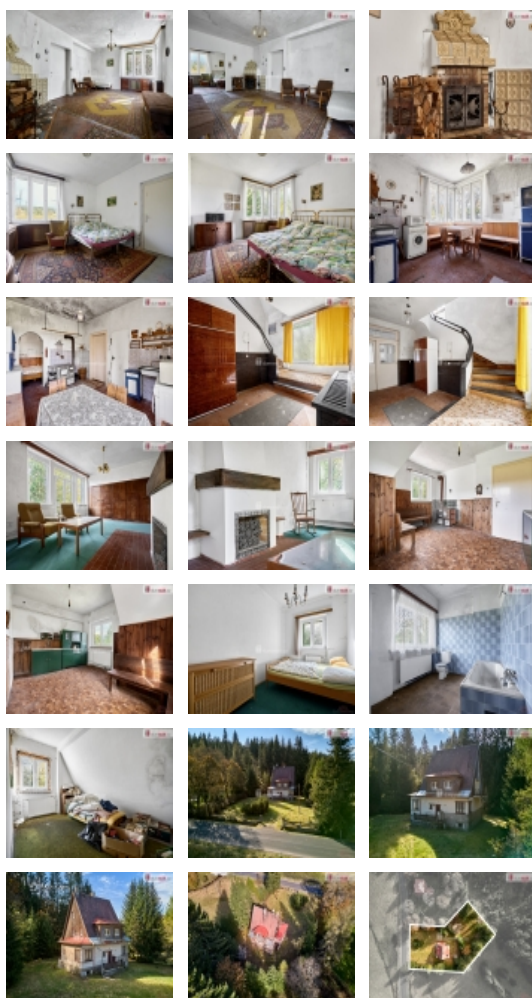

Při rychlém jednání dohoda možná. Dumrealit.cz Vám zprostředkuje prodej rodinného domu 5+1 ve městě Abertamy v Krušných horách. Dům se nachází na pozemku o celkové výměře 2.486 m, v klidné části obce s překrásným výhledem na přírodu. Tento zděný dům je dvoupodlažní, celopodsklepený s podlahovou plochou 150 m. Dům leží nedaleko samotného centra města Abertamy, přesto je v pěkném a klidném prostředí. V přízemí se nachází: zádveří, chodba, hala vč. schodiště, prostorný obývací pokoj s krbem, ložnice, kuchyně, koupelna s WC a vstup do sklepa. V podkroví se nachází: chodba, obývací pokoj s krbem a vstupem na balkon, ložnice, kuchyně, koupelna s WC a vstup na půdu. Dům disponuje půdním prostorem vhodným pro vybudování dalších obytných místností. Možnost parkování vozů na vlastním pozemku. Nemovitost je v původním stavu, vhodná k celkové rekonstrukci. Dle územního plánu města Abertamy se zde nabízí možnost vybudování: 1) rodinného domu 2) bytového domu 3) řadového domu 4) dvojdomů nebo další přípustná využití dle ÚP. Město Abertamy stojí v Krušných horách v nadmořské výšce okolo 900 metrů. Abertamy vám umožní bohaté celoroční sportovní vyžití. Upravené cyklostezky, turistické trasy, v zimě pak udržované běžecké tratě nebo nedaleké lyžařské areály (Plešivec 2,5 km, Boží Dar 9 km, Klínovec 13 km). Při rychlém jednání dohoda o ceně možná. Nemovitost lze financovat hypotečním úvěrem, který Vám rádi pomůžeme zajistit v našem hypotečním centru. Vzhledem k tomu, že před zadáním do inzerce nebyl vyhotoven energetický průkaz, je tato nemovitost v souladu s platnou legislativou zařazena do energetické třídy G. Ev. číslo: 648839. Energetický štítek: G