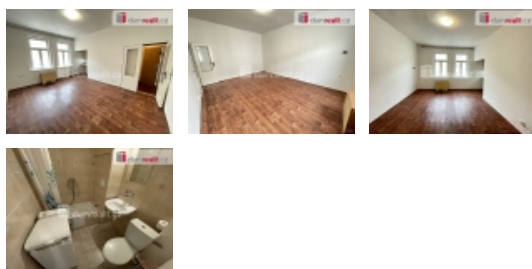

Pronájem bytu 1+kk, 28 m², OV, Praha 4, Nusle, ul. Marie Cibulkové

dumrealit.cz®

Pronájem bytu 1+kk, 28 m², OV, Praha 4, Nusle, ul. Marie Cibulkové

ČÍSLO ZAKÁZKY: 650975 TYP ZAKÁZKY: pronájem

LOKALITA: Praha 4, Nusle, Marie Cibulkové

Pronájem bytu 1+kk, 28 m², OV, Praha 4, Nusle, ul. Marie Cibulkové

+popl. 900, +převod elektřiny, Dumrealit.cz Vám zprostředkuje možný pronájem bytu 1+kk 28 m² P4 Nusle. Jedná se o byt ve zvýšeném přízemí udržovaného činžovního domu. Vstup do před síně, dále na toaletu, která je součástí koupelny se sprchovým koutem. Hlavní místnost velmi prostorná a světlá. Žaluzie součástí. Na podlahách nové PVC. Kuchyně je vybavena dvouvařičem a troubou. Topení a ohřev vody na elektřinu. V blízkosti autobus, metro, tram. K nastěhování od 1.4.2025. Doporučuji. Ev. číslo: 650361. Energetický štítek: G

CENA: (za měsíc) **14 000,- Kč**