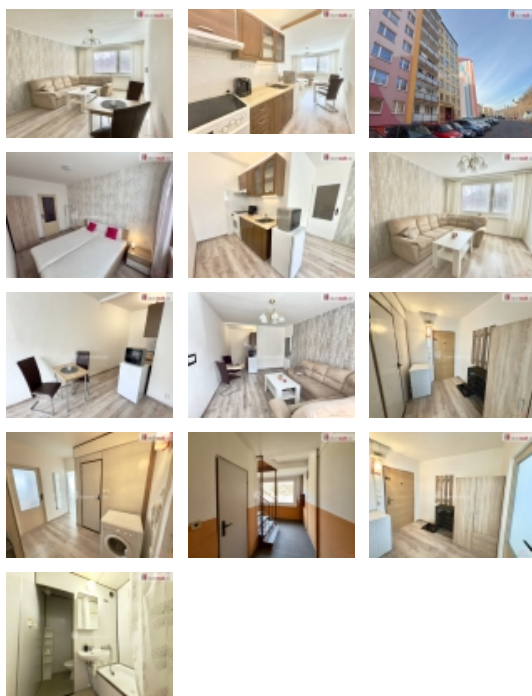

Informace o nemovitosti

Dispozice bytu	2+kk
Číslo podlaží v domě	4
Počet podlaží objektu	7
Celková podlahová plocha (m2)	40
Druh objektu	panelová
Stav objektu	velmi dobrý
Energetická třída	G - Mimořádně ne hospodárná
Vlastnictví	družstevní