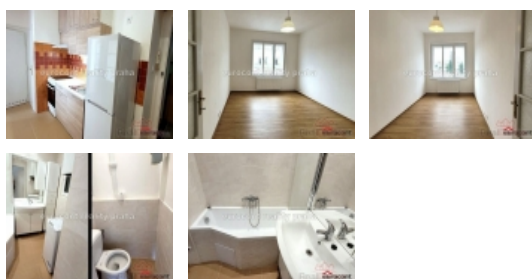

Pronájem bytu 2+1, 48 m², OV, Praha 10, Vršovice, ul. Novgorodská

Pronájem bytu 2+1 v blízkosti centra, Praha 10 - Vršovice

ČÍSLO ZAKÁZKY: 007673 TYP ZAKÁZKY: pronájem

LOKALITA: Praha 10, Vršovice, Novgorodská

Pronájem bytu 2+1 v blízkosti centra, Praha 10 - Vršovice

Krásně prosvětlený byt 2+1 poblíž centra a tram. + Neprůchozí pokoje. + komůrka v bytě.

Vybavení: Moderní kuchyňská linka, sporák, nerez lednice s mrazákem, koupelna s vanou, pračka, na podlahách plovoucí podlaha a dlažba, vytápení vlastním plynovým kotlem, přípojka na internet. Doporučujeme. Byt je určen ideálně pro 2 osoby, pes ne.

Adresa: Praha 10 - Vršovice, ul. Novgorodská.

CENA: (za měsíc) **18 000,- Kč**

Nemovitost nabízí

EUROCONT REALITY PRAHA

Ostrovského 253/3
150 00 Praha 5

Realitní makléř

eurocont reality

Mobil: +420 604 686 666

reality@eurocont.eu

Informace o nemovitosti

Dispozice bytu	2+1
Číslo podlaží v domě	5
Počet podlaží objektu	7
Celková podlahová plocha (m²)	48
Druh objektu	cihlová
Stav objektu	velmi dobrý
Energetická třída	D - Méně úsporná
Vlastnictví	osobní
Počet podlaží pod zemí	1
Vybaveno	Možno zařídit
Doprava	vlak
Odpad	Městská kanalizace
Plyn	Zaveden
Užitná plocha (m²)	48
Počet bytů - celkem	27