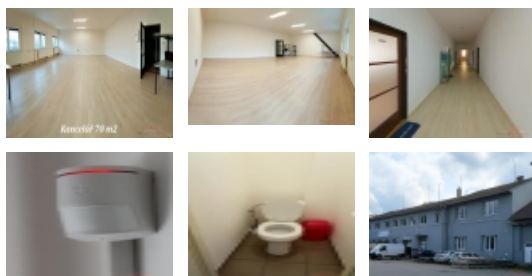

Pronájem komerčního objektu : Administrativní b., Zdice (okres Beroun)

Nájem 70 + 30 m2 kanceláří po rekonstrukci (i samostatně), Zdice

ČÍSLO ZAKÁZKY: 2713 TYP ZAKÁZKY: pronájem

LOKALITA: Zdice (okres Beroun), Čs. armády

Nájem 70 + 30 m2 kanceláří po rekonstrukci (i samostatně), Zdice

Nájem kanceláří 70 m2, 30 m2 (i samostatně) Soc. zázemí. IHNED

Velikost : 70 m2 a 30 m2

Cena: 120 Kč/m2/měsíc + energie

Kanceláře jsou samostatné, uzamykatelné a vedle sebe na jednom podlaží, 1 . patro pod uzamčením, pohyb. čidla. Přístup po schodech. Prostory aktuálně uvolněny a rekonstruovány - viz foto. Okenní žaluzie, Internet, Wifi, 220, voda. Parkování před objektem na vyznačeném parkovišti. K dispozici IHNED.

Pavel Černý,
ARCHA - průmyslová kancelář (Praha - Beroun)

- -Prodej a pronájem skladů/dílů/kanceláří
- -Prodej pozemků pro průmysl
- -Výstavba skladů/dílů/areálů pro logistiku

CENA: (za m2 / měsíc) **120,- Kč**

Nemovitost nabízí

ARCHA - průmyslová kancelář spol s.r.o.

Praha 5 - Košíře, BUSINESS CENTRUM
KLAMOVIKA, Plzeňská 155/113, PSČ
15000

Realitní makléř

ČERNÝ Pavel

Mobil: +420 608 827 778

archa.sklady@seznam.cz

Informace o nemovitosti

Číslo podlaží v domě	2
Počet podlaží objektu	2
Druh objektu	cihlová
Stav objektu	po rekonstrukci
Umístění objektu	okrajová zástavba
Vybaveno	Částečně zařízeno
Topení	Ústřední - plynové
Účel budovy	Administrativní b.
Plocha kanceláří (m2)	100
Druh stavby	budova/y, hala/y
Poloha objektu	samostatný