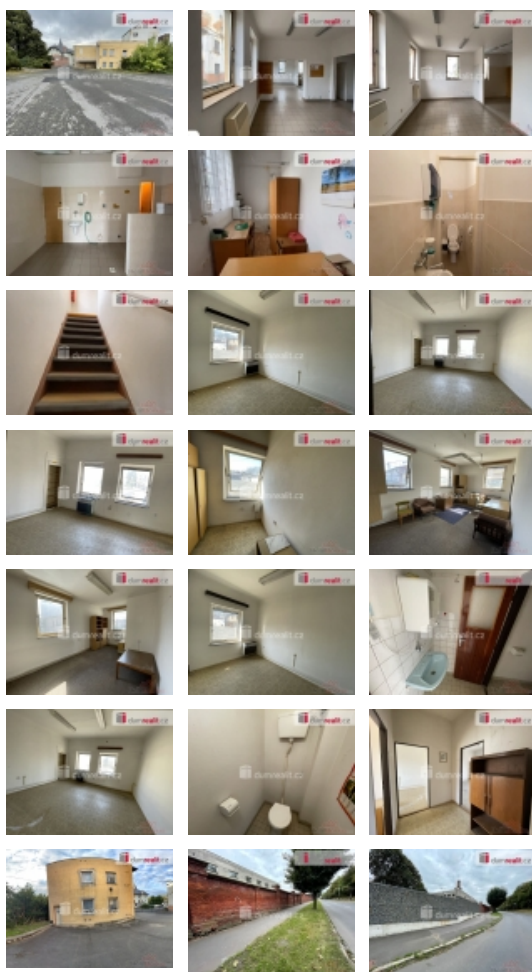

dumrealit.cz[®]

Pronájem obchodních prostor, Opava

ČÍSLO ZAKÁZKY: 636953 TYP ZAKÁZKY: pronájem

LOKALITA: Opava, Otická

Pronájem obchodních prostor, Opava

Cena dohodou!, Velmi ráda Vám zprostředkuji pronájem komerčních prostor o výměře 66m na ulici Otická v Opavě. Prostor představují tři velké průchozí místnosti, dále je zde k dispozici sociální zařízení, kancelář a v patře další kancelářský prostor s WC (VOLNÉ JIŽ POUZE KANCELÁŘE V PATŘE). V přízemí je výška stropů v první místnosti 3,0m, v dalších dvou místnostech 2,80m. Prostor původně sloužil jako kantýna. V patře se nachází pět kanceláří s výměrami 22,5m, 11,18m, 5,28m, 16,5m a 19,25m. Výška stropů je 2,85m. Je zde samostatný uzamykatelný vchod, možnost parkování u budovy. Po domluvě s majitelem možnost využití plochy oplocení na reklamu. Cena nájmu dohodou. K nájmu energie dle vyúčtování. Kauce ve výši dvou měsíčních nájmu a provize RK ve výši jednoho měsíčního nájmu. Pro více informací mne neváhejte kontaktovat. Ev. číslo: 636339. Energetický štítek: G

Informace o nemovitosti

Druh objektu	cihlová
Stav objektu	velmi dobrý
Energetická třída	G - Mimořádně nevhodná
Vybaveno	Nezařízeno
Užitná plocha (m2)	66
Druh prostor	Obchodní

Pronájem obchodních prostor, Opava