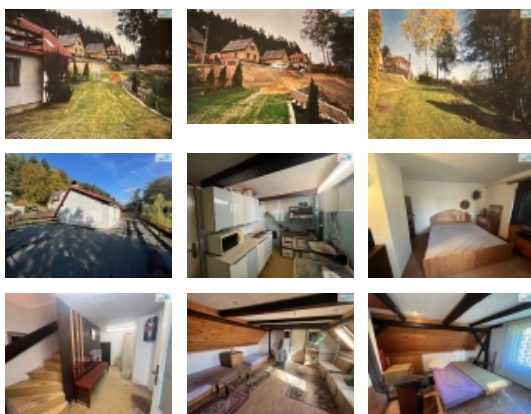

Prodej samostatného RD, 200 m², Koberovy, Michovka (okres Jablonec nad Nisou)

Nemovitost nabízí

Reality 11

Realitní makléř