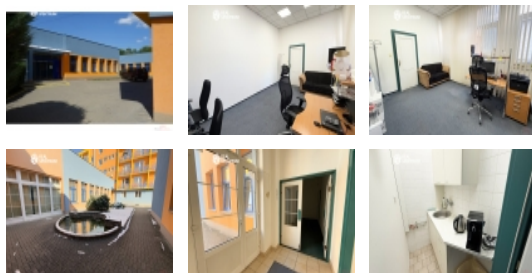

Pronájem kanceláří, Brno, Líšeň (okres Brno-město)

Nemovitost nabízí

REAL SPEKTRUM a.s.

Lidická 77, Brno, 602 00

Podnájem kanceláře 23 m2, ulice Jedovnická, Brno-Líšeň

ČÍSLO ZAKÁZKY: N/RSB/210 TYP ZAKÁZKY: pronájem
34/25

LOKALITA: Brno, Líšeň (okres Brno-město), Jedovnická

Podnájem kanceláře 23 m2, ulice Jedovnická, Brno-Líšeň

Nabízíme k podnájmu klimatizovanou kancelář o výměře 23,3 m2. Prostory jsou součástí 1. N.P. zateplené budovy nacházející se v areálu ZKL, v Brně-Líšni. Součástí podnájmu je i vybavení kanceláře.

Objekt je zabezpečený a nabízí dva vstupy, včetně vstupu bezbariérového.

Součástí podnájmu jsou dvě parkovací místa.

Do kancelářského objektu jsou dva vstupy, budova je kompletně zateplena.

Poblíž nového studia České televize Brno.

Do kancelářského objektu jsou dva vstupy. Budova je kompletně zateplena (zatím není zpracován nový energetický štítek, neplatí proto automatický údaj o nehospodárnosti budovy v přehledové tabulce).

*Průkaz energetické náročnosti budovy není aktuálně k dispozici. V inzerci je dle legislativních požadavků uvedena en. třída G.

Celková výměra 23,3 m2. Půdorys na vyžádání u makléře.
Klimatizace, internet, parkování.

Více informací v RK.

Prohlídky možné po dohodě s uvedeným makléřem.

CENA: (za měsíc) **6 790,- Kč**

Informace o nemovitosti