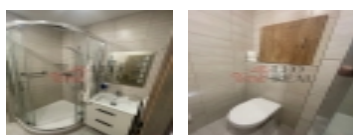

Pronájem bytu 1+kk, 0 m2, OV, Plzeň, Bolevec (okres Plzeň-město), ul. Plaská

Pronájem garsonky 31 m2 po rekonstrukci Plzeň Plaská ul.

ČÍSLO ZAKÁZKY: 25030701 TYP ZAKÁZKY: pronájem

LOKALITA: Plzeň, Bolevec (okres Plzeň-město), Plaská

Pronájem garsonky 31 m2 po rekonstrukci Plzeň Plaská ul.

Pronajmeme kompletně zrekonstruovanou garsonku 31 m2 s velkou zasklenou lodží. Byt se nachází v 6 p. a je plně vybaven kuchyňskou linkou se spotřebiči, pračkou a šatní skříní. Byt se nachází v ulici Plaská - Plzeň Bolevec. Energie bude přepsána na nájemníka a není součástí nájemného.

CENA: (za měsíc) **12 500,- Kč**

Informace o nemovitosti

Dispozice bytu	1+kk
Číslo podlaží v domě	6
Počet podlaží objektu	10
Druh objektu	panelová
Stav objektu	po rekonstrukci
Energetická třída	G - Mimořádně nevhodná
Vlastnictví	osobní
Plocha balkonu (m2)	5
Vybavení	balkon
Umístění objektu	okrajová zástavba
Vybaveno	Částečně zařízeno
Doprava	vlak
Odpad	Městská kanalizace
Plyn	Zaveden
Užitná plocha (m2)	31
Komunikace	asfaltová
Charakter okolní zástavby	obytná

Nemovitost nabízí

LeoReal spol. s r.o.

Blatnická 4219/4
62800 Brno