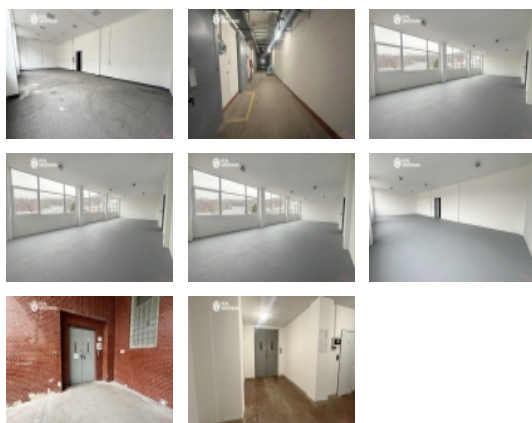

Nemovitost nabízí

REAL SPEKTRUM a.s.

Lidická 77, Brno, 602 00

Informace o nemovitosti

Druh objektu	cihlová
Stav objektu	dobrý
Energetická třída	G - Mimořádně neekonomická
Účel budovy	Sklad
Ostatní	Parkoviště
Užitná plocha (m2)	130
K dispozici od	01.03.2025