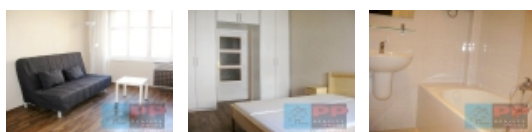

Pronájem bytu 2+kk, 50 m², OV, Praha 3, Žižkov, ul. Biskupcova

Hezký byt 2+kk/B, 50m², kompl. zařízeno, Praha 3 - Žižkov, ul. Biskupcova

ČÍSLO ZAKÁZKY: 2300 TYP ZAKÁZKY: pronájem

LOKALITA: Praha 3, Žižkov, Biskupcova

Hezký byt 2+kk/B, 50m², kompl. zařízeno, Praha 3 - Žižkov, ul. Biskupcova

ID: N070301. K nastěhování od 1.5.2025! Nabízíme k pronájmu hezký byt 2+kk/B, 50m² ve 2.patře cihlového domu s výtahem. V blízkosti se nachází park Židovské pece a sportovní a rekreační areál Pražačka.

Kompletně zařízeno nábytkem a spotřebiči.

Dobrá dopravní dostupnost, 10 min. tramvaj na metro Želivského. Veškerá občanská vybavenost v místě.

Měsíční nájem je 20.000 Kč + poplatky 5.000 Kč pro 2 osoby, v případě 3 osob 6.000 Kč.