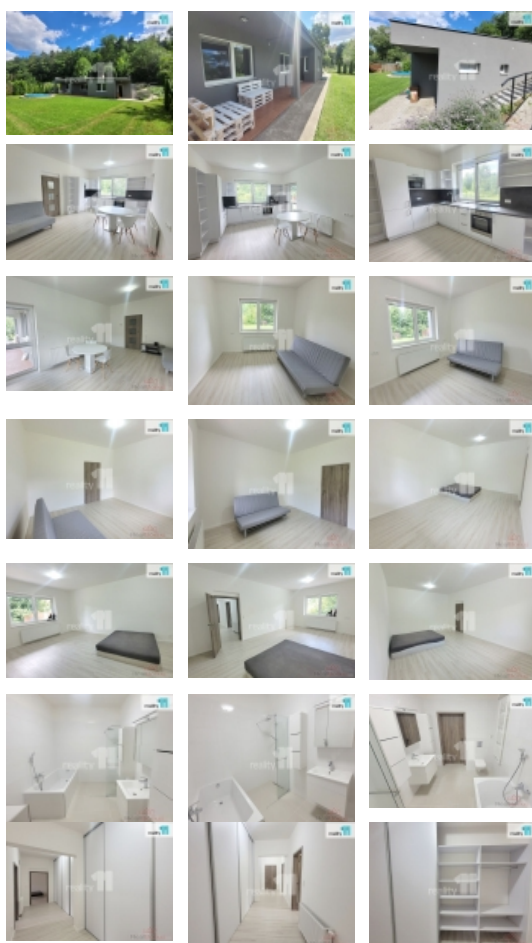

Nemovitost nabízí

Reality 11