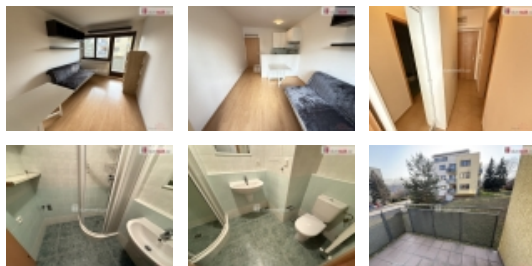

Pronájem bytu 1+kk, 27 m², OV, Praha 10, Dubeč, ul. Nad mlýnským potokem

dumrealit.cz®

Pronájem bytu 1+kk, 27 m², OV, Praha 10, Dubeč, ul. Nad mlýnským potokem

ČÍSLO ZAKÁZKY: 651044 TYP ZAKÁZKY: pronájem

LOKALITA: Praha 10, Dubeč, Nad mlýnským potokem

Pronájem bytu 1+kk, 27 m², OV, Praha 10, Dubeč, ul. Nad mlýnským potokem

+popl. 2000, + převod elektřiny, Dumrealit.cz Vám zprostředkuje možný pronájem bytu 1+kk 27 m s balkonem v Praze Dubči. Jedná se o byt v novostavbě z roku 2008, dům je vybavený výtahem. Vstup do předsíně, kde se nachází velké vestavěné skříně, které poskytují dostatek úložného prostoru. Koupelna je samostatně, vybavena sprchovým koutem, toaletou, umyvadlem a vývodem na pračku. Dále hlavní místnost, která je vybavena kuchyňkou linkou, elektrickým sporákem, lednicí s mrazákem, dále je k dispozici rozkládací pohovka, stůl a obývací stěna. Byt disponuje prostorným balkonem. Jedná se o atraktivní lokalitu s krásnou přírodou a výbornou dostupností do Prahy. Kousek od domu je veškerá občanská vybavenost. K nastěhování ihned. Doporučuji. Ev. číslo: 650430. Energetický štítek: B

CENA: (za měsíc) **13 000,- Kč**

Nemovitost nabízí

dumrealit.cz

Informace o nemovitosti

Dispozice bytu	1+kk
Číslo podlaží v domě	2
Počet podlaží objektu	4
Celková podlahová plocha (m²)	27
Druh objektu	cihlová
Stav objektu	velmi dobrý
Energetická třída	B - Velmi úsporná
Vlastnictví	osobní