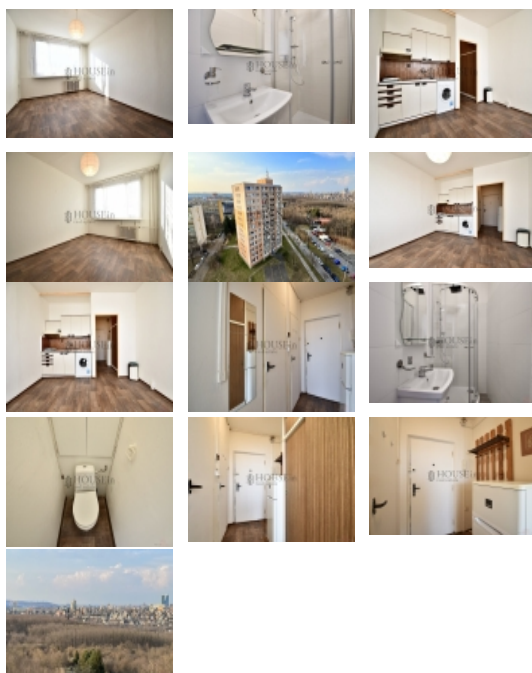

Nemovitost nabízí

House IN