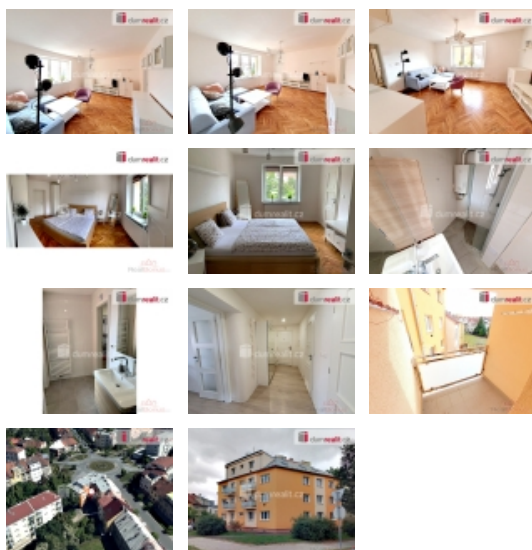

Nemovitost nabízí

dumrealit.cz