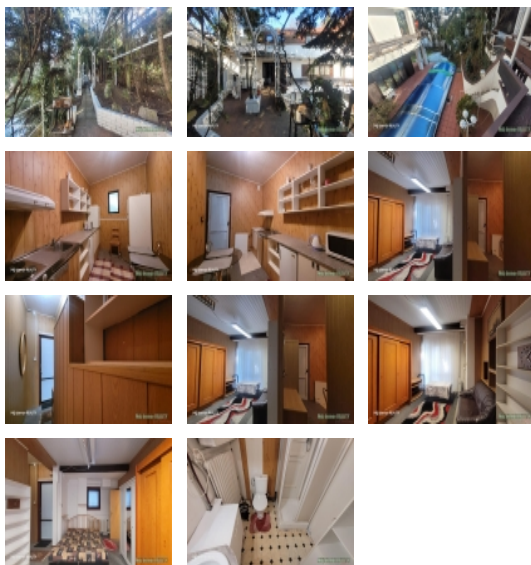

Nemovitost nabízí

Můj domov REALITY s.r.o.

Prosecká 527/24, Praha 8 - Libeň.