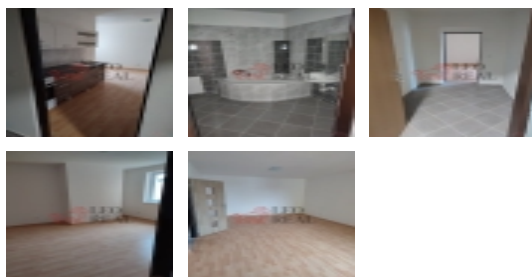

Pronájem bytu 2+kk, 0 m2, OV, Nový Bor (okres Česká Lípa), ul. Mařákova

Nemovitost nabízí

LeoReal spol. s r.o.

Blatnická 4219/4
62800 Brno

Pronájem bytu 2+kk v novostavbě, Nový Bor.

ČÍSLO ZAKÁZKY: 24091902 TYP ZAKÁZKY: pronájem

LOKALITA: Nový Bor (okres Česká Lípa), Mařákova

Pronájem bytu 2+kk v novostavbě, Nový Bor.

Kontakt prosím výhradně prostřednictvím formuláře pod inzerátem. Nabízíme pronájem krásného bytu 2+kk v novostavbě. Podlahové topení. Energetická třída B. Velice úsporné.

CENA: (za měsíc) **11 500,- Kč**

Informace o nemovitosti

Dispozice bytu	2+kk
Číslo podlaží v domě	2
Počet podlaží objektu	4
Druh objektu	cihlová
Stav objektu	novostavba
Energetická třída	B - Velmi úsporná
Vlastnictví	osobní
Umístění objektu	klidná část obce
Doprava	vlak
Stáří objektu	2022
Užitná plocha (m2)	63
Komunikace	asfaltová