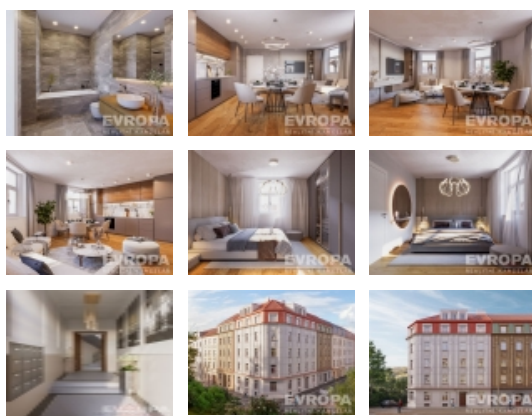

Nemovitost nabízí

evropa services czech

U Zvonařky 358/10
Praha 2

Realitní makléř

Jan Beneš

Mobil: +420 721 710 818

jan.benes@rkevropa.cz