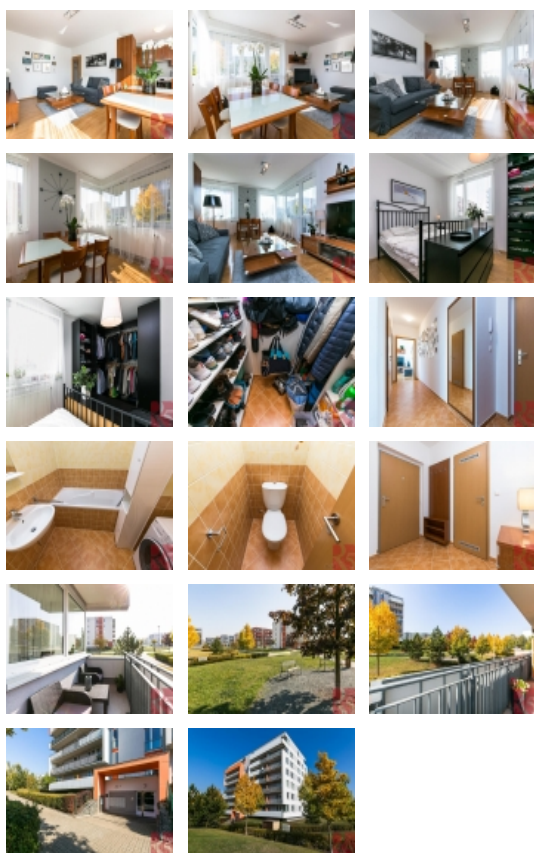

Nemovitost nabízí

REALITY5
Real Estate Brokers

REALITY5

Sokolovská 73/63
186 00 Praha 8