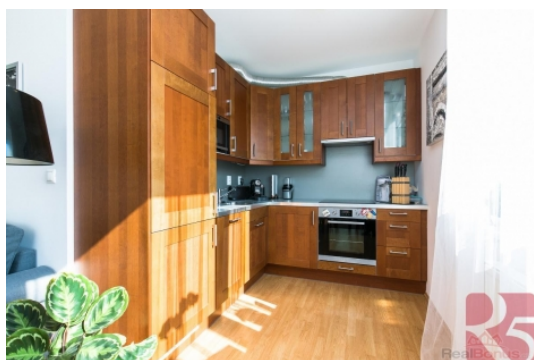

Pronájem bytu 2+kk, 62 m², OV, Praha 4, Háje, ul. Jurkovičova

Pronájem 2kk 62m², P4 Háje, ul. Jurkovičova, novostavba, balkon, garáž, sklep, zařízení

ČÍSLO ZAKÁZKY: R519461 TYP ZAKÁZKY: pronájem

LOKALITA: Praha 4, Háje, Jurkovičova

Pronájem 2kk 62m², P4 Háje, ul. Jurkovičova, novostavba, balkon, garáž, sklep, zařízení

Pronájem 2kk 62m², P4 Háje, ul. Jurkovičova, novostavba, balkon 6m², garáž, sklep 2m², zařízení nábytkem.

Prostorný byt plně vybaven nábytkem a spotřebiči v oblasti Milíčovský háj u metra Háje. V okolí školy, školky a další plná občanská vybavenost, restaurace, kino, obchody. Plno zeleně je příjemné pro relaxaci ve volném čase, v okolí lze běhat, jezdit na kole, atd.

Byt má prostornou vstupní halu se vstupem do šatny, ložnice, koupelny, toalety a obývacího pokoje ze kterého je vstup na balkon. Pronajímá vybaven kuchyňskou linkou s vestavěnými spotřebiči, vč. myčky. Jídelní stůl, židle, sedačka, tv stolek. V ložnici dvou lůžko a šatní skříň. Nábytek dle fotografií.

V suterénu domu je sklep a garážové stání.

K nastěhování od 1.4.2025. Prohlídky možné již teď.

CENA: (za měsíc) **20 000,- Kč**

Informace o nemovitosti

Dispozice bytu	2+kk
Číslo podlaží v domě	2
Počet podlaží objektu	7
Celková podlahová plocha (m²)	62
Druh objektu	cihlová
Stav objektu	novostavba
Energetická třída	C - Úsporná
Vlastnictví	osobní
Druh bytu	v nájemním domě (činžovním)