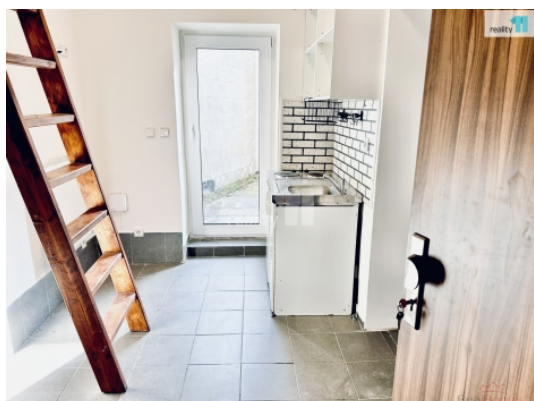

Pronájem bytu 1+kk, 11 m², DV, Praha 4, Michle, ul. Michelská

Pronájem bytu 1+kk, 11 m², DV, Praha 4, Michle, ul. Michelská

ČÍSLO ZAKÁZKY: 27200 TYP ZAKÁZKY: pronájem

LOKALITA: Praha 4, Michle, Michelská

Pronájem bytu 1+kk, 11 m², DV, Praha 4, Michle, ul. Michelská

+ poplatky 2 000,- Kč + elektřina cca 1 000,- Kč/měs. + kauce 13 000,- Kč, Majitel nemovitosti preferuje zájemce české národnosti.

Podnájem pro 1 pracující, bezproblémovou osobu.

1kk se nachází v přízemí cihlového domu v Praze 4 - Michli.

Částečně zařízeno, mini-kuchyně s el. dvoj plotýnkou, malou vestavěnou lednicí, vysoký strop, vestavěné dřevěné patro na spaní s výsuvnými schody.

Francouzské okno se vstupem na terasu, kterou je možno využívat k příjemnému posezení nebo věšení prádla, grilování a pod.

Koupelna s WC a sprchovým koutem.

Teplou vodu zajišťuje bojler, topení elektrický přímotop.

Dům je zateplený s novou fasádou. Energetický štítek náročnosti budovy C.

Nachází se u autobusové zastávky Hadovitá. Jedna zastávka na metro C-Kačerov.

Volné ihned.

Ke krátkodobému i dlouhodobému pronájmu.

Majitel nemovitosti si vyhrazuje právo vybrat podnájemníka dle svých preferencí.

Majitel nemovitosti preferuje zájemce české národnosti a zájemce bez zvířat. Ev. číslo: 27200. Energetický štítek: C (166 kWh/m²/rok).

CENA: (za měsíc) **9 000,- Kč**