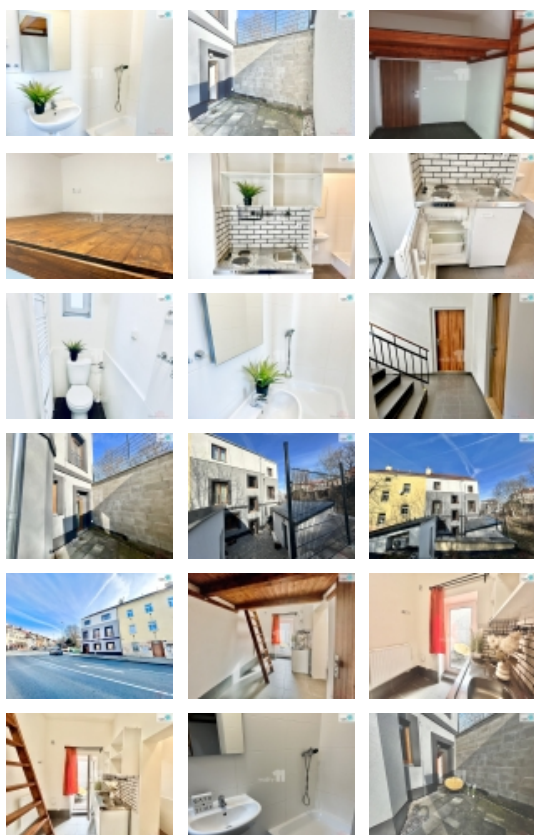

Nemovitost nabízí

Reality 11