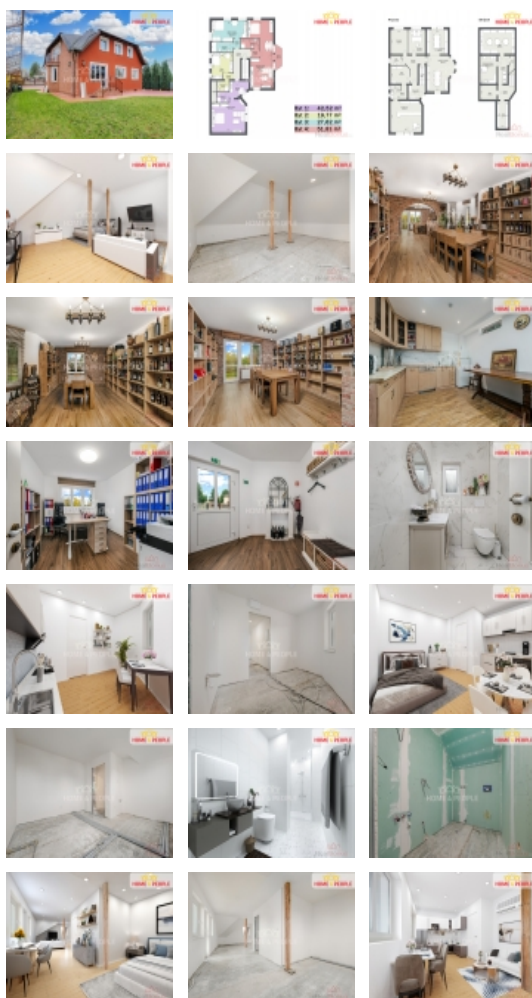

Prodej samostatného RD, 370 m2, Praha 8, Březiněves

Prodej samostatného RD, 370 m2, Praha 8, Březiněves

ČÍSLO ZAKÁZKY: 30998   TYP ZAKÁZKY: prodej

LOKALITA: Praha 8, Březiněves, Na hlavní

Prodej samostatného RD, 370 m2, Praha 8, Březiněves

cena k jednání, včetně provize RK a právního servisu, Hledáte dům pro bydlení, který můžete spojit s podnikáním? Zajímavá investiční nabídka domu se čtyřmi byty a obchodním prostorem.

Ve výhradním zastoupení majitele Vám nabízím RD s krásnou zahradou. Díky skvělé poloze a výbornou dostupností do centra města se z domu stává investiční příležitost.

Tento dům nabízí širokou škálu možností využití. Máte zde prodejní prostory pro veřejnost, kancelářské prostory pro vaše zaměstnance, jednací místnost pro setkávání s klienty a reprezentativní prostory pro vytváření pozitivního dojmu o Vaší firmě.

V podzemním podlaží najdete prostorné sklady, budete mít dostatek místa na skladování produktů a materiálů bez nutnosti využívání drahých externích skladových prostor. Parkování přímo na pozemku. Dům prošel nedávnou a zdařilou rekonstrukcí, což znamená, že je ve vynikajícím stavu a vyžaduje minimální údržbu. Jen byty je nutno dokončit dle Vašich představ a požadavků. Každý byt má svoje vlastní měřiče (elektroměr, vodoměry).

Dům má vlastní vjezd přímo z obecní komunikace, což zajišťuje snadný přístup pro dodavatele a všechny návštěvníky. Celý dům včetně pozemku jsou zabezpečeny kamerovým systémem a alarmem.

Vřele doporučuji prohlídku této jedinečné nabídky.

Předpokládané náklady na dokončení bytu je cca 1,3mil, kvalitní firmu, která rekonstrukci započala můžeme zajistit.