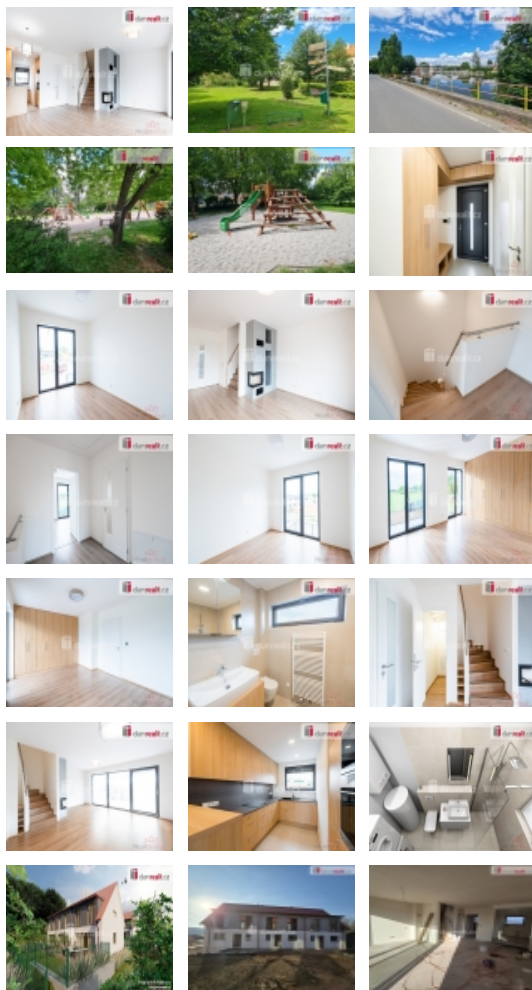

Tento dům je vybaven špičkovým teplovodním podlahovým vytápěním s kondenzačním kotlem pro dokonalý tepelný komfort a keramickým komínem s přípravou pro krb, což dodává interiéru na útulnosti a stylu. Impozantní interiérové dveře o výšce 2100 mm přidávají na luxusu a eleganci. Panoramatická posuvná okna v obývacím pokoji vedou přímo na zahradu a propojují interiéř s exteriéřem, což přináší jedinečný pocit prostoru a propojení s přírodou.

Dům je připraven na instalaci venkovních žaluzií s pod omítkovými kastlíky, rozvody pro kamerový systém a alarm, a také přípravu na fotovoltaické panely, což je ideální pro ty, kdo chtějí žít ekologicky a úsporně. Interiéř je navíc vyzdoben odolnými laminátovými podlahami a stylovými obklady a dlažbami ve formátech 60x60 cm a 30x60 cm. Moderní závěsná sanita, dvojité protihlukové stěny mezi jednotlivými domy a vnitřní schody s protihlukovou úpravou zajišťují klid a soukromí každé domácnosti.

Kuchyňské rozvody jsou navrženy renomovaným interiéřovým architektem, což zaručuje funkčnost a estetiku na té nejvyšší úrovni. Každý dům má vlastní předzahrádku a dvě parkovací místa v uzavřeném areálu. Energetická třída B, téměř na hranici A, zajišťuje