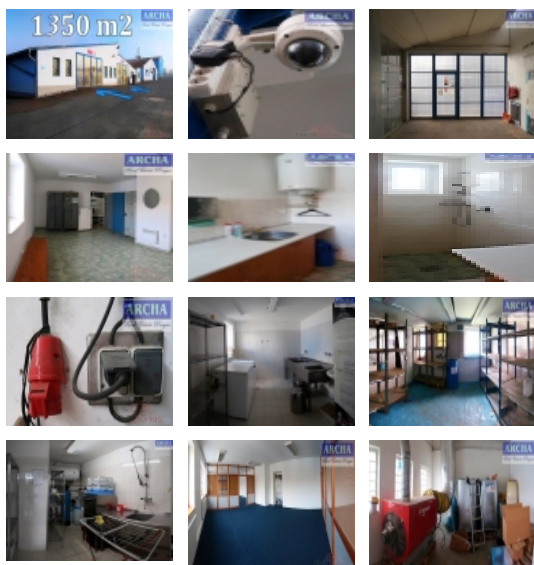

Nemovitost nabízí

ARCHA realitní kancelář

Realitní makléř

Černý Milan

Mobil: +420 737 851 059

archa-rk@seznam.cz